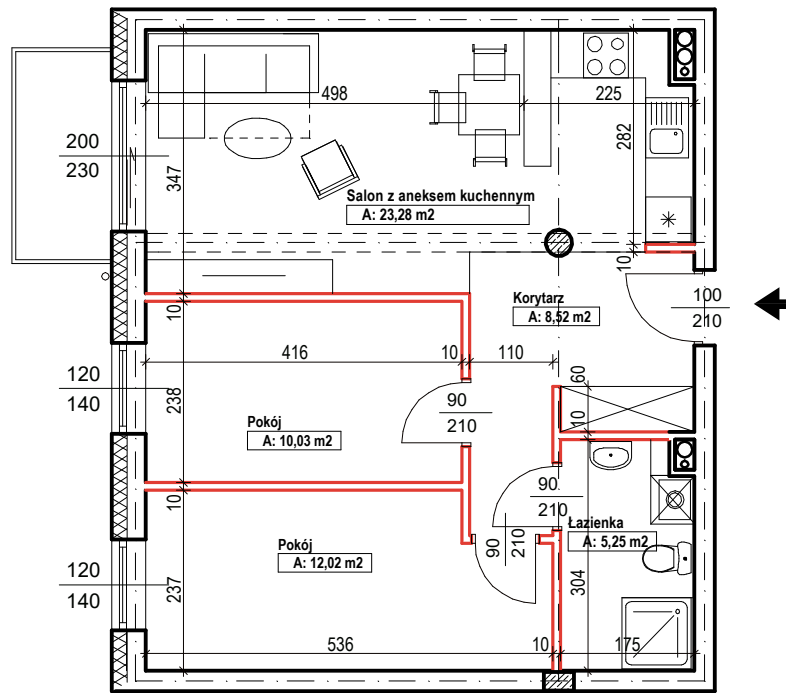

MERKURY GOŁAWSKI Sp.j  
ul. Sidorska 53 21-500 Biała Podlaska

BUDOWA BUDYNKU WIELORODZINNEGO Z USŁUGAMI - etap 1  
Biała Podlaska ul. Armii Krajowej / ul. Lipowa

identyfikatory działek: 066101\_1.0002.AR\_33.437/11 066101\_1.0002.AR\_33.436/12  
AR\_33.435/6, 066101\_1.0002.AR\_33.434/5.1.0002\_066101

Bud.NR1	Klatka A
<b>NR mieszk.61</b>	
pow. 59,10m <sup>2</sup>	

POWIERZCHNIA  
**59,10m<sup>2</sup>**

KONDYGNACJA  
**PIĘTRO IV**

MIESZKANIE  
NR  
**61**

**1:100**  
**ETAP 1**

PRACOWNIA  
 **PROJEKT**  
DOROSZ & KOPYTIUK