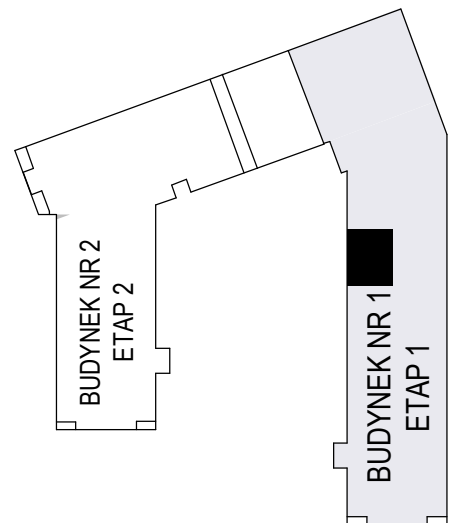

MERKURY GOŁAWSKI Sp.j  
ul. Sidorska 53 21-500 Biała Podlaska

BUDOWA BUDYNKU WIELORODZINNEGO Z USŁUGAMI - etap 1  
Biała Podlaska ul. Armii Krajowej / ul. Lipowa

identyfikatory działek: 066101\_1.0002.AR\_33.437/11 066101\_1.0002.AR\_33.436/12  
AR\_33.435/6, 066101\_1.0002.AR\_33.434/5.1.0002\_066101

Bud.NR1	Klatka A
<b>NR mieszk.61</b>	
pow. 59,10m <sup>2</sup>	

POWIERZCHNIA  
**59,10m<sup>2</sup>**

KONDYGNACJA  
**PIĘTRO IV**

MIESZKANIE  
NR  
**61**

**1:100**  
**ETAP 1**

PRACOWNIA  
 **PROJEKT**  
DOROSZ & KOPYTIUK