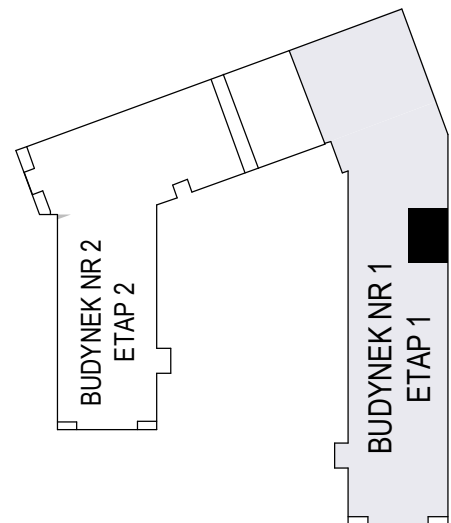

MERKURY GOŁAWSKI Sp.j
ul. Sidorska 53 21-500 Biała Podlaska

BUDOWA BUDYNKU WIELORODZINNEGO Z USŁUGAMI - etap 1
Biała Podlaska ul. Armii Krajowej / ul. Lipowa

identyfikatory działek: 066101_1.0002.AR_33.437/11 066101_1.0002.AR_33.436/12
AR_33.435/6, 066101_1.0002.AR_33.434/5.1.0002_066101

Bud.NR1 Klatka A
NR mieszk.60
pow. 58,55m²

POWIERZCHNIA

58,55m²

KONDYGNACJA

PIĘTRO IV

MIESZKANIE

NR
60

1:100
ETAP 1