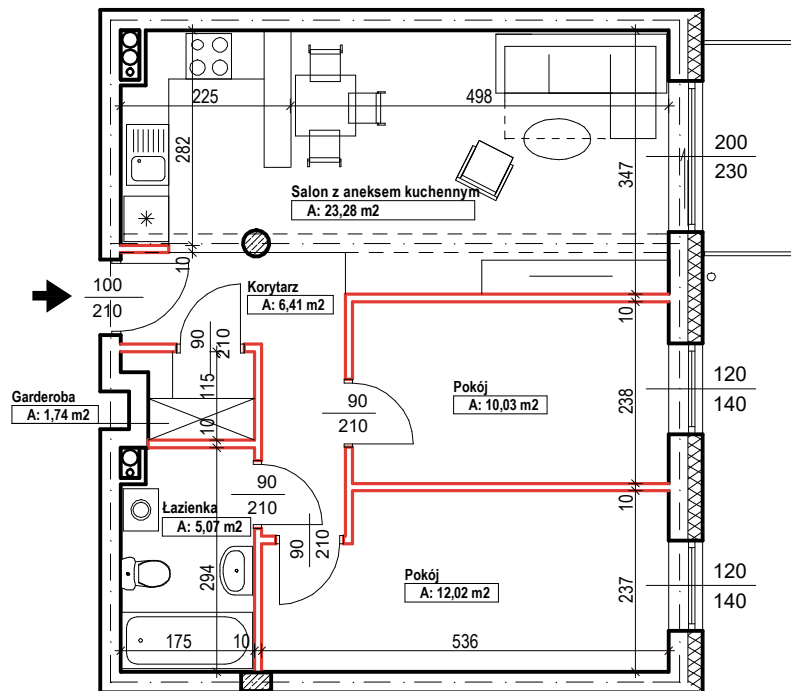

Bud.NR1 Klatka A
NR mieszk.60
pow. 58,55m²

POWIERZCHNIA

58,55m²

KONDYGNACJA

PIĘTRO IV

MIESZKANIE

NR
60

1:100
ETAP 1