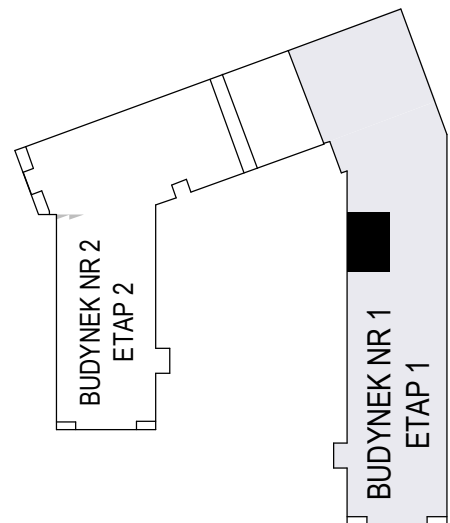

MERKURY GOŁAWSKI Sp.j
ul. Sidorska 53 21-500 Biała Podlaska

BUDOWA BUDYNKU WIELORODZINNEGO Z USŁUGAMI - etap 1
Biała Podlaska ul. Armii Krajowej / ul. Lipowa

identyfikatory działek: 066101_1.0002.AR_33.437/11 066101_1.0002.AR_33.436/12
AR_33.435/6, 066101_1.0002.AR_33.434/5.1.0002_066101

Bud.NR1	Klatka A
NR miesz.6	
pow. 58,68m ²	

POWIERZCHNIA

58,68m²

KONDYGNACJA

PARTER

MIESZKANIE

NR
6

1:100