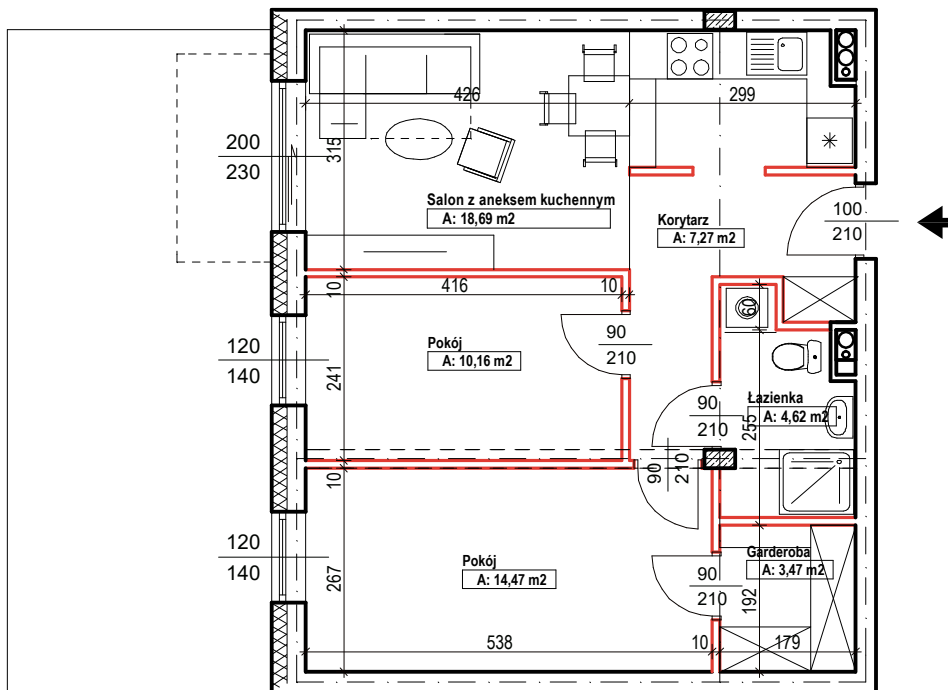

Bud.NR1	Klatka A
NR miesz.6	
pow. 58,68m ²	

POWIERZCHNIA

58,68m²

KONDYGNACJA

PARTER

MIESZKANIE

NR
6

1:100