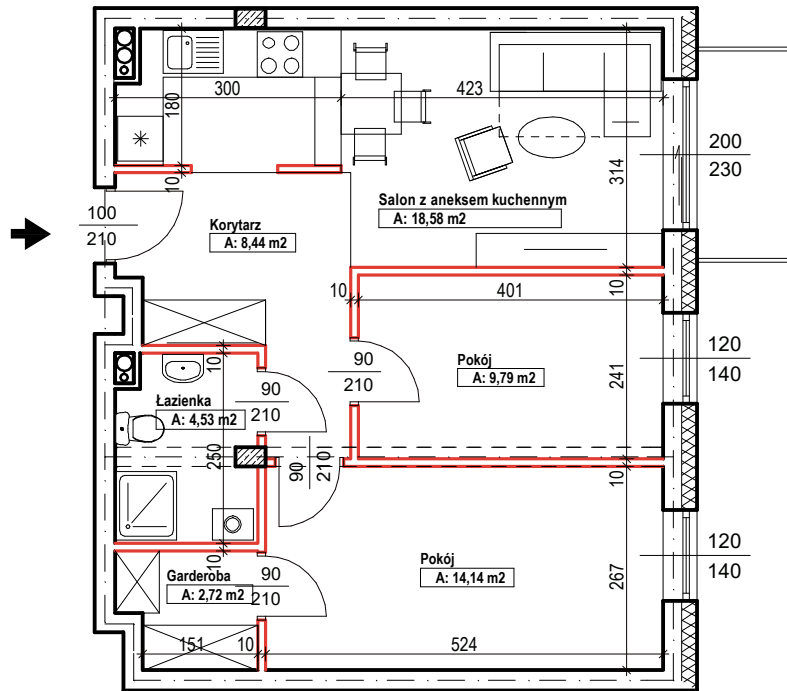

Bud.NR1 | Klatka A
NR mieszk.59
pow. 58,20m²

POWIERZCHNIA

58,20m²

KONDYGNACJA

PIĘTRO IV

MIESZKANIE

NR
59

1:100
ETAP 1