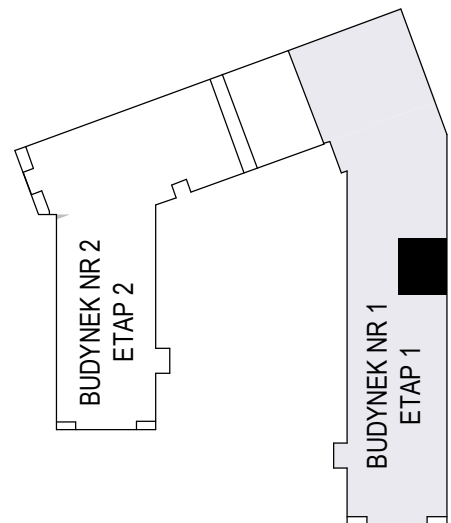

MERKURY GOŁAWSKI Sp.j
ul. Sidorska 53 21-500 Biała Podlaska

BUDOWA BUDYNKU WIELORODZINNEGO Z USŁUGAMI - etap 1

Biała Podlaska ul. Armii Krajowej / ul. Lipowa

identyfikatory działek: 066101_1.0002.AR_33.437/11 066101_1.0002.AR_33.436/12
AR_33.435/6, 066101_1.0002.AR_33.434/5.1.0002_066101

Bud.NR1 | Klatka A
NR mieszk.59
pow. 58,20m²

POWIERZCHNIA

58,20m²

KONDYGNACJA

PIĘTRO IV

MIESZKANIE

NR
59

1:100
ETAP 1