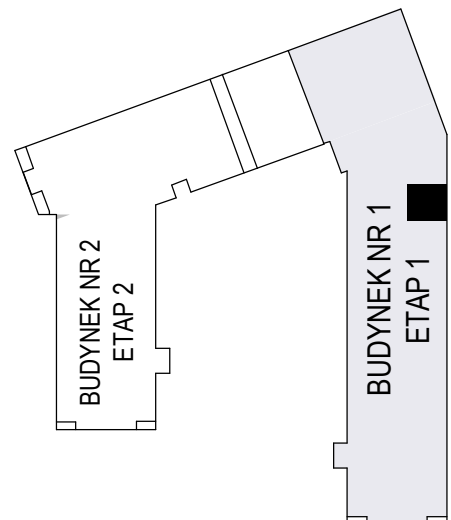

MERKURY GOŁAWSKI Sp.j
ul. Sidorska 53 21-500 Biała Podlaska

BUDOWA BUDYNKU WIELORODZINNEGO Z USŁUGAMI - etap 1

Biała Podlaska ul. Armii Krajowej / ul. Lipowa

identyfikatory działek: 066101_1.0002.AR_33.437/11 066101_1.0002.AR_33.436/12
AR_33.435/6, 066101_1.0002.AR_33.434/5.1.0002_066101

Bud.NR1	Klatka A
NR mieszk.58	
pow. 42,17m ²	

POWIERZCHNIA

42,17m²

KONDYGNACJA

PIĘTRO IV

MIESZKANIE

NR
58

1:100
ETAP 1