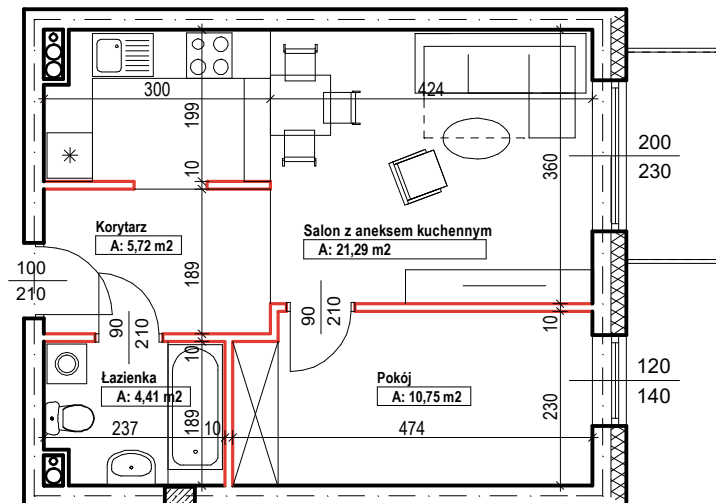

Bud.NR1	Klatka A
NR mieszk.58	
pow. 42,17m ²	

POWIERZCHNIA

42,17m²

KONDYGNACJA

PIĘTRO IV

MIESZKANIE

NR
58

1:100
ETAP 1