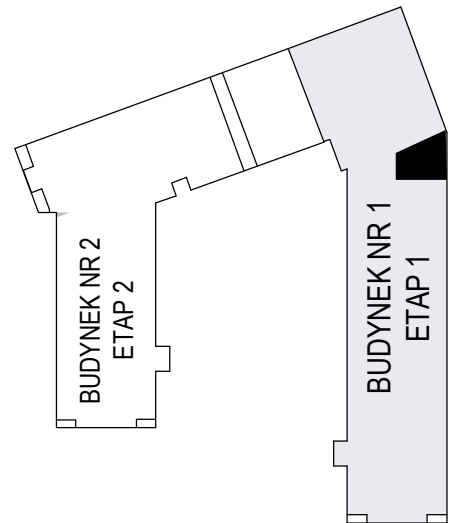

MERKURY GOŁAWSKI Sp.j
ul. Sidorska 53 21-500 Biała Podlaska

BUDOWA BUDYNKU WIELORODZINNEGO Z USŁUGAMI - etap 1
Biała Podlaska ul. Armii Krajowej / ul. Lipowa

identyfikatory działek: 066101_1.0002.AR_33.437/11 066101_1.0002.AR_33.436/12
AR_33.435/6, 066101_1.0002.AR_33.434/5.1.0002_066101

Bud.NR1	Klatka A
NR mieszk.57	
pow. 39,48m ²	

POWIERZCHNIA

39,48m²

KONDYGNACJA

PIĘTRO IV

MIESZKANIE

NR 57

1:100
ETAP 1