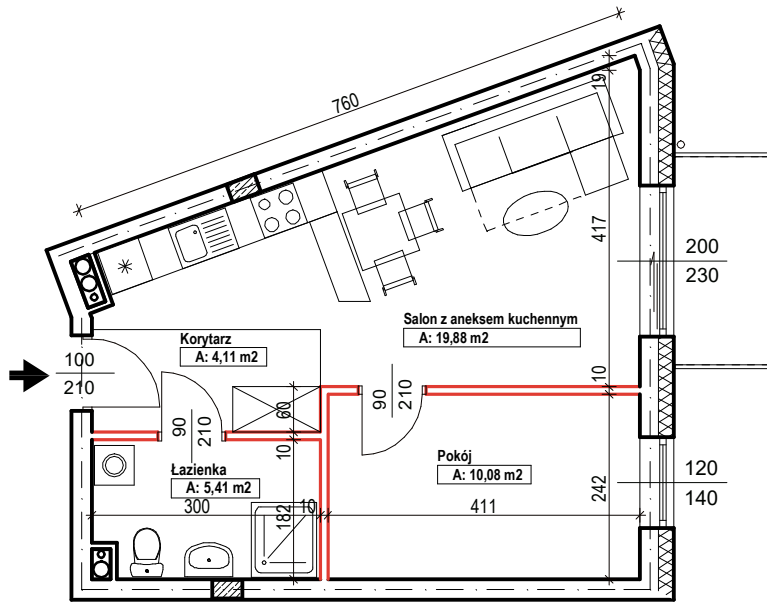

MERKURY GOŁAWSKI Sp.j
ul. Sidorska 53 21-500 Biała Podlaska

BUDOWA BUDYNKU WIELORODZINNEGO Z USŁUGAMI - etap 1
Biała Podlaska ul. Armii Krajowej / ul. Lipowa

identyfikatory działek: 066101_1.0002.AR_33.437/11 066101_1.0002.AR_33.436/12
AR_33.435/6, 066101_1.0002.AR_33.434/5.1.0002_066101

Bud.NR1	Klatka A
NR mieszk.57	
pow. 39,48m ²	

POWIERZCHNIA

39,48m²

KONDYGNACJA

PIĘTRO IV

MIESZKANIE

NR 57

1:100
ETAP 1