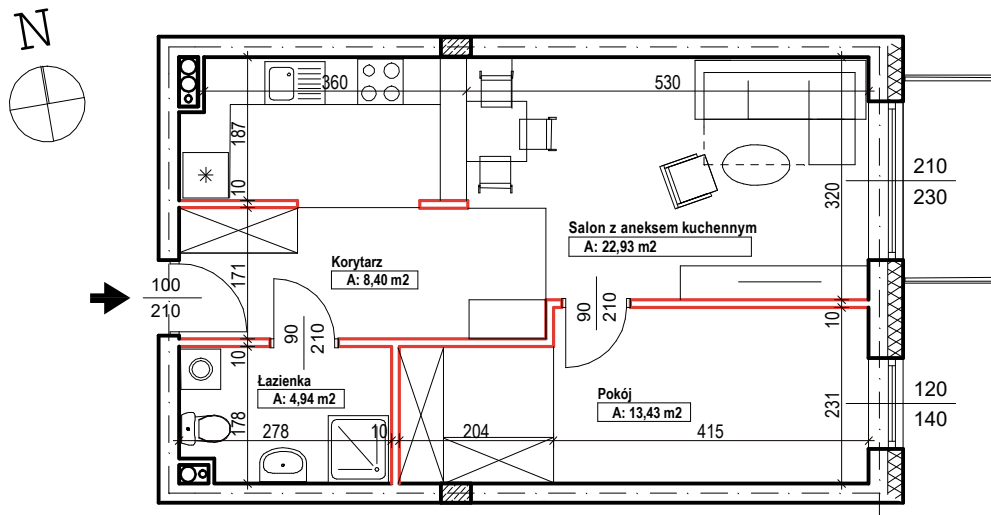

Bud.NR1	Klatka A
NR mieszk.56	
pow. 49,70m ²	

POWIERZCHNIA

49,70m²

KONDYGNACJA

PIĘTRO IV

MIESZKANIE
NR

56

1:100
ETAP 1