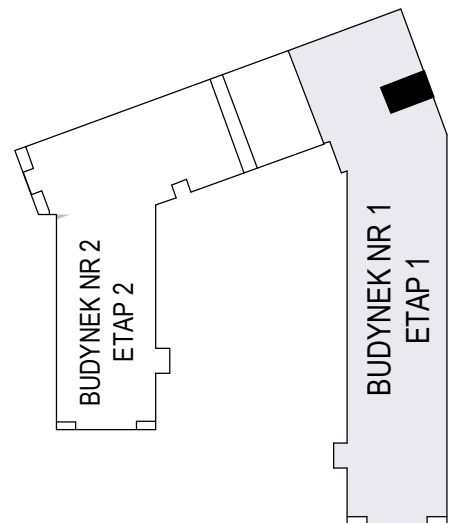

MERKURY GOŁAWSKI Sp.j
ul. Sidorska 53 21-500 Biała Podlaska

BUDOWA BUDYNKU WIELORODZINNEGO Z USŁUGAMI - etap 1
Biała Podlaska ul. Armii Krajowej / ul. Lipowa

identyfikatory działek: 066101_1.0002.AR_33.437/11 066101_1.0002.AR_33.436/12
AR_33.435/6, 066101_1.0002.AR_33.434/5.1.0002_066101

Bud.NR1	Klatka A
NR mieszk.56	
pow. 49,70m ²	

POWIERZCHNIA

49,70m²

KONDYGNACJA

PIĘTRO IV

MIESZKANIE
NR

56

1:100
ETAP 1