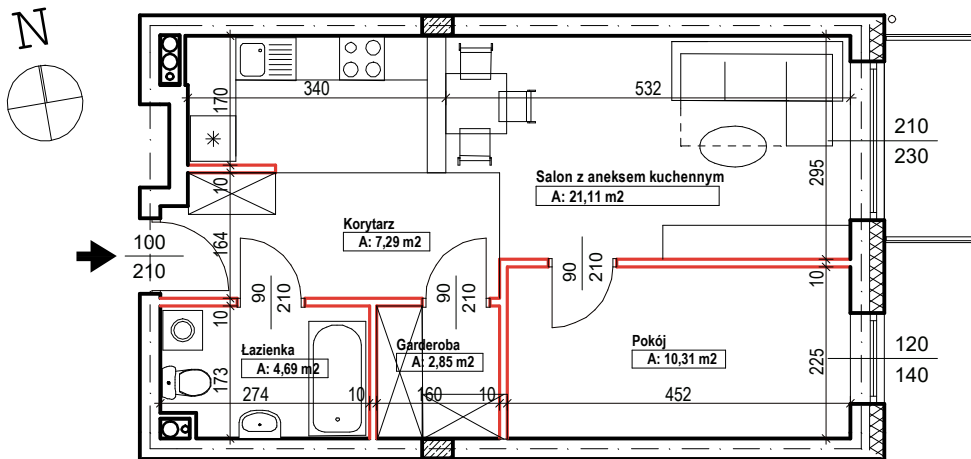

Bud.NR1	Klatka A
NR mieszk.55	
pow. 46,25m ²	

POWIERZCHNIA

46,25m²

KONDYGNACJA

PIĘTRO IV

MIESZKANIE
NR

55

1:100
ETAP 1