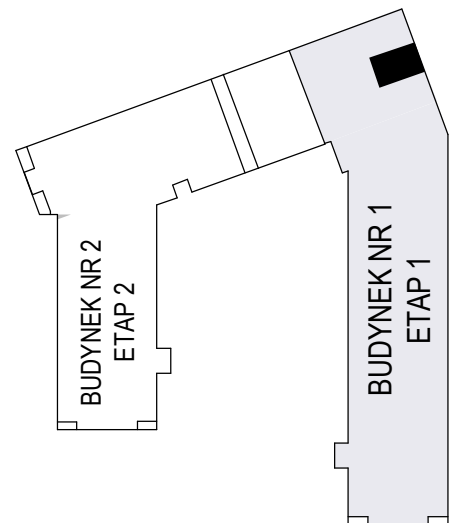

MERKURY GOŁAWSKI Sp.j
ul. Sidorska 53 21-500 Biała Podlaska

BUDOWA BUDYNKU WIELORODZINNEGO Z USŁUGAMI - etap 1
Biała Podlaska ul. Armii Krajowej / ul. Lipowa

identyfikatory działek: 066101_1.0002.AR_33.437/11 066101_1.0002.AR_33.436/12
AR_33.435/6, 066101_1.0002.AR_33.434/5.1.0002_066101

Bud.NR1	Klatka A
NR mieszk.55	
pow. 46,25m ²	

POWIERZCHNIA

46,25m²

KONDYGNACJA

PIĘTRO IV

MIESZKANIE
NR

55

1:100
ETAP 1