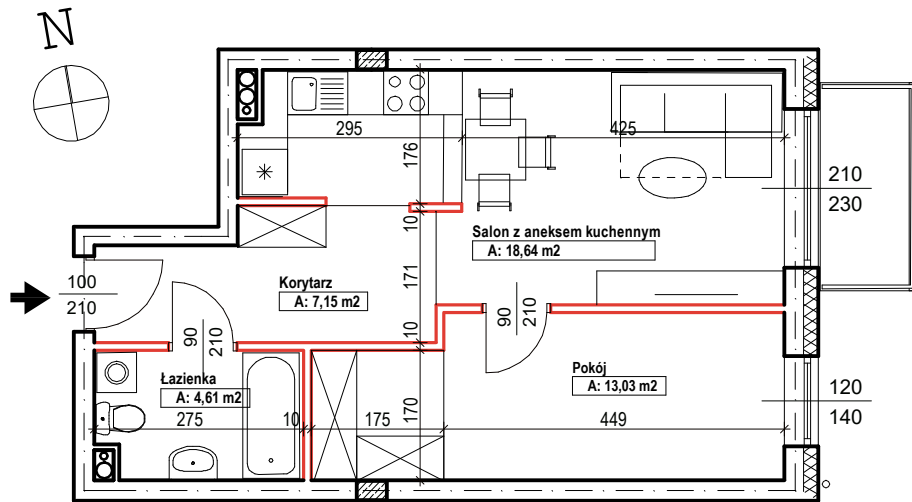

Bud.NR1   Klatka A
<b>NR mieszk.54</b>
pow. 43,43m <sup>2</sup>

POWIERZCHNIA

43,43m<sup>2</sup>

KONDYGNACJA

PIĘTRO IV

MIESZKANIE  
NR

54

1:100  
ETAP 1