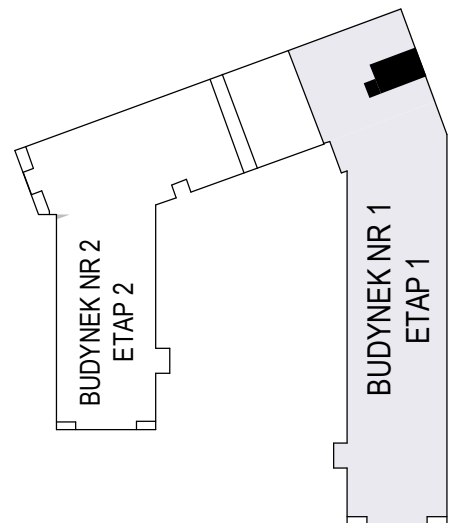

MERKURY GOŁAWSKI Sp.j  
ul. Sidorska 53 21-500 Biała Podlaska

BUDOWA BUDYNKU WIELORODZINNEGO Z USŁUGAMI - etap 1  
Biała Podlaska ul. Armii Krajowej / ul. Lipowa

identyfikatory działek: 066101\_1.0002.AR\_33.437/11 066101\_1.0002.AR\_33.436/12  
AR\_33.435/6, 066101\_1.0002.AR\_33.434/5.1.0002\_066101

Bud.NR1   Klatka A
<b>NR mieszk.54</b>
pow. 43,43m <sup>2</sup>

POWIERZCHNIA

43,43m<sup>2</sup>

KONDYGNACJA

PIĘTRO IV

MIESZKANIE  
NR

54

1:100  
ETAP 1