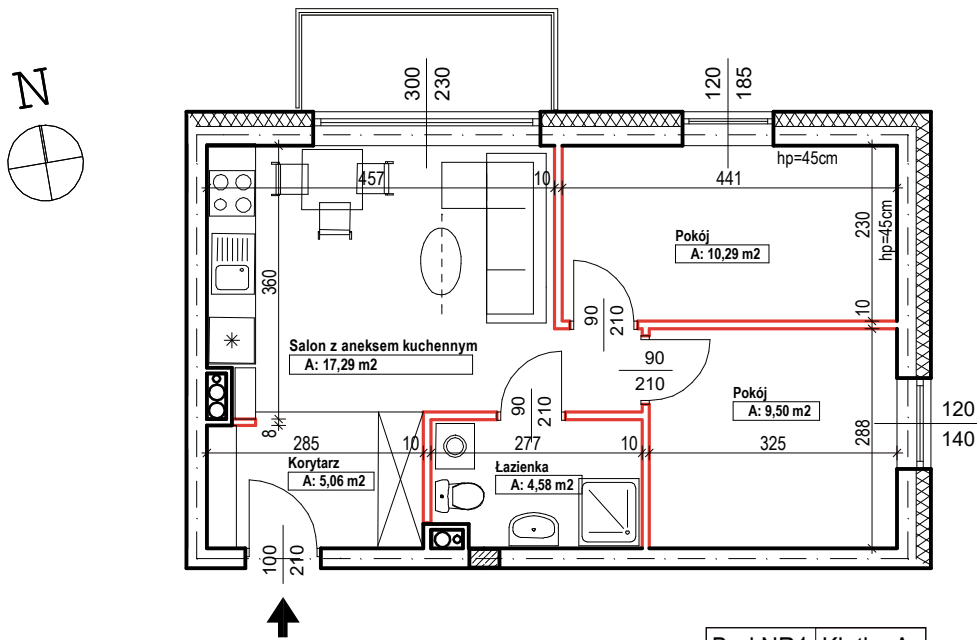

Bud.NR1	Klatka A
NR mieszk.53	
pow. 46,72m ²	

POWIERZCHNIA

46,72m²

KONDYGNACJA

PIĘTRO IV

MIESZKANIE

NR
53

1:100
ETAP 1