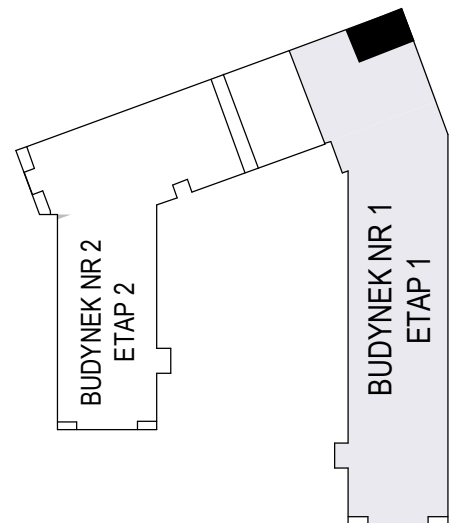

MERKURY GOŁAWSKI Sp.j
ul. Sidorska 53 21-500 Biała Podlaska

BUDOWA BUDYNKU WIELORODZINNEGO Z USŁUGAMI - etap 1
Biała Podlaska ul. Armi Krajowej / ul. Lipowa

identyfikatory działek: 066101_1.0002.AR_33.437/11 066101_1.0002.AR_33.436/12
AR_33.435/6, 066101_1.0002.AR_33.434/5.1.0002_066101

Bud.NR1	Klatka A
NR mieszk.53	
pow. 46,72m ²	

POWIERZCHNIA

46,72m²

KONDYGNACJA

PIĘTRO IV

MIESZKANIE

NR
53

1:100
ETAP 1