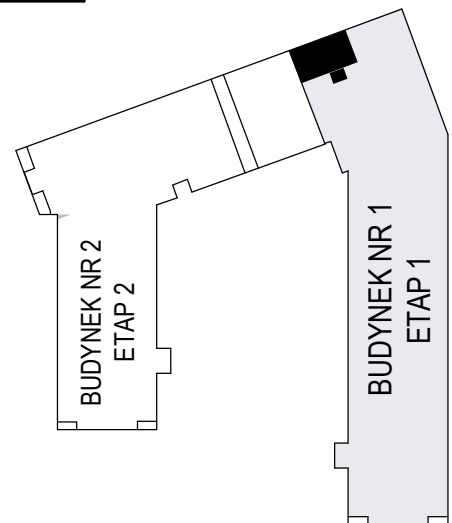

MERKURY GOŁAWSKI Sp.j
ul. Sidorska 53 21-500 Biała Podlaska

BUDOWA BUDYNKU WIELORODZINNEGO Z USŁUGAMI - etap 1
Biała Podlaska ul. Armii Krajowej / ul. Lipowa

identyfikatory działek: 066101_1.0002.AR_33.437/11 066101_1.0002.AR_33.436/12
AR_33.435/6, 066101_1.0002.AR_33.434/5.1.0002_066101

Bud.NR1	Klatka A
NR mieszk.52	
pow. 59,71m ²	

POWIERZCHNIA

59,71m²

KONDYGNACJA

PIĘTRO IV

MIESZKANIE

NR
52

1:100
ETAP 1