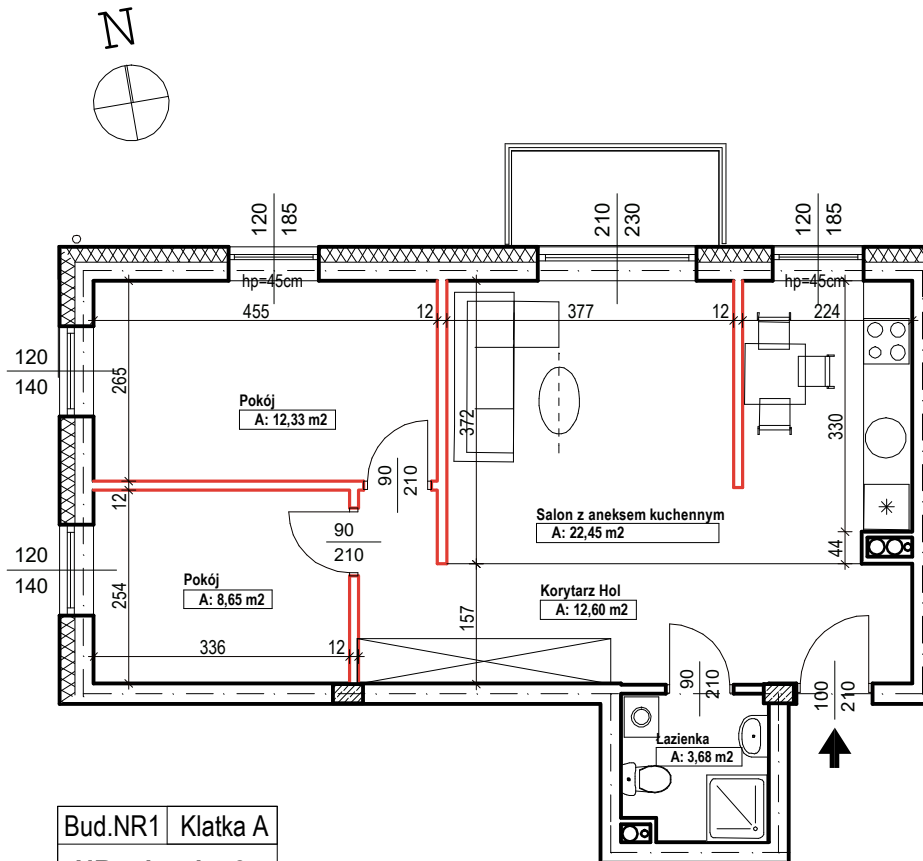

MERKURY GOŁAWSKI Sp.j
ul. Sidorska 53 21-500 Biała Podlaska

BUDOWA BUDYNKU WIELORODZINNEGO Z USŁUGAMI - etap 1
Biała Podlaska ul. Armii Krajowej / ul. Lipowa

identyfikatory działek: 066101_1.0002.AR_33.437/11 066101_1.0002.AR_33.436/12
AR_33.435/6, 066101_1.0002.AR_33.434/5.1.0002_066101

Bud.NR1	Klatka A
NR mieszk.52	
pow. 59,71m ²	

POWIERZCHNIA

59,71m²

KONDYGNACJA

PIĘTRO IV

MIESZKANIE

NR
52

1:100
ETAP 1