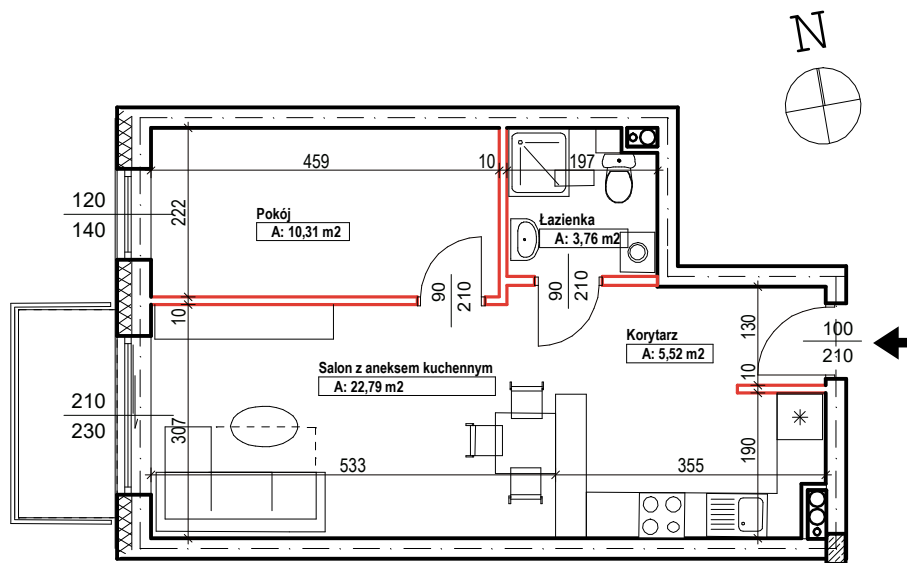

Bud.NR1	Klatka A
NR mieszk.51	
pow. 42,38m2	

POWIERZCHNIA
42,38m2

KONDYGNACJA
PIĘTRO IV

MIESZKANIE
NR
51

1:100
ETAP 1

PRACOWNIA
 **PROJEKT**
DOROSZ & KOPYTIUK