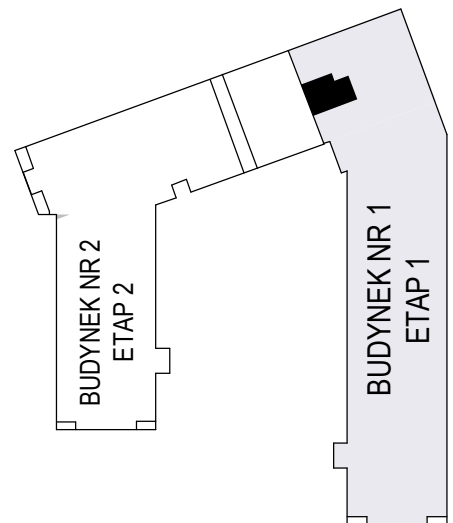

MERKURY GOŁAWSKI Sp.j
ul. Sidorska 53 21-500 Biała Podlaska

BUDOWA BUDYNKU WIELORODZINNEGO Z USŁUGAMI - etap 1
Biała Podlaska ul. Armii Krajowej / ul. Lipowa

identyfikatory działek: 066101_1.0002.AR_33.437/11 066101_1.0002.AR_33.436/12
AR_33.435/6, 066101_1.0002.AR_33.434/5.1.0002_066101

Bud.NR1	Klatka A
NR mieszk.51	
pow. 42,38m2	

POWIERZCHNIA
42,38m2

KONDYGNACJA
PIĘTRO IV

MIESZKANIE
NR
51

1:100
ETAP 1

PRACOWNIA
 **PROJEKT**
DOROSZ & KOPYTIUK