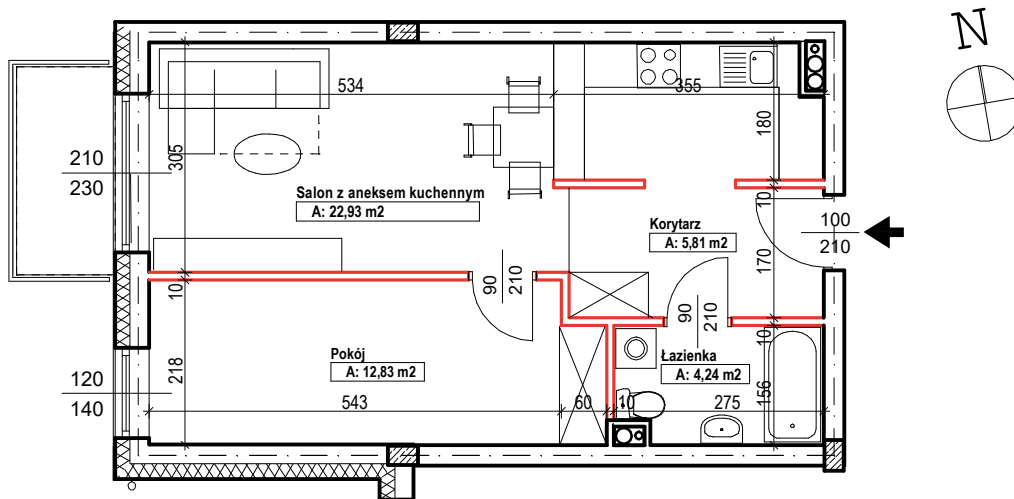

Bud.NR1	Klatka A
<b>NR mieszk.50</b>	
pow. 45,81m <sup>2</sup>	

POWIERZCHNIA

45,81m<sup>2</sup>

KONDYGNACJA

PIĘTRO IV

MIESZKANIE  
NR

50

1:100  
ETAP 1