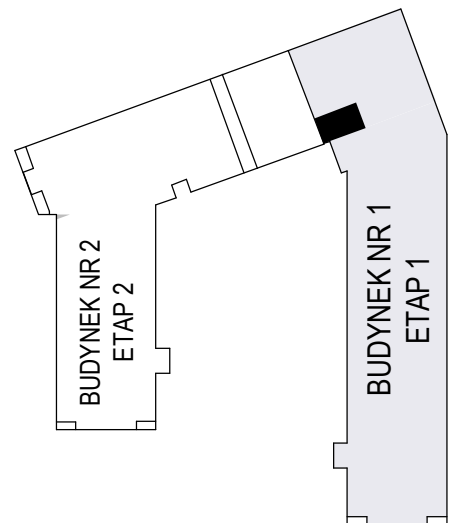

MERKURY GOŁAWSKI Sp.j  
ul. Sidorska 53 21-500 Biała Podlaska

BUDOWA BUDYNKU WIELORODZINNEGO Z USŁUGAMI - etap 1

Biała Podlaska ul. Armii Krajowej / ul. Lipowa

identyfikatory działek: 066101\_1.0002.AR\_33.437/11 066101\_1.0002.AR\_33.436/12  
AR\_33.435/6, 066101\_1.0002.AR\_33.434/5.1.0002\_066101

Bud.NR1	Klatka A
<b>NR mieszk.50</b>	
pow. 45,81m <sup>2</sup>	

POWIERZCHNIA

45,81m<sup>2</sup>

KONDYGNACJA

PIĘTRO IV

MIESZKANIE  
NR

50

1:100  
ETAP 1