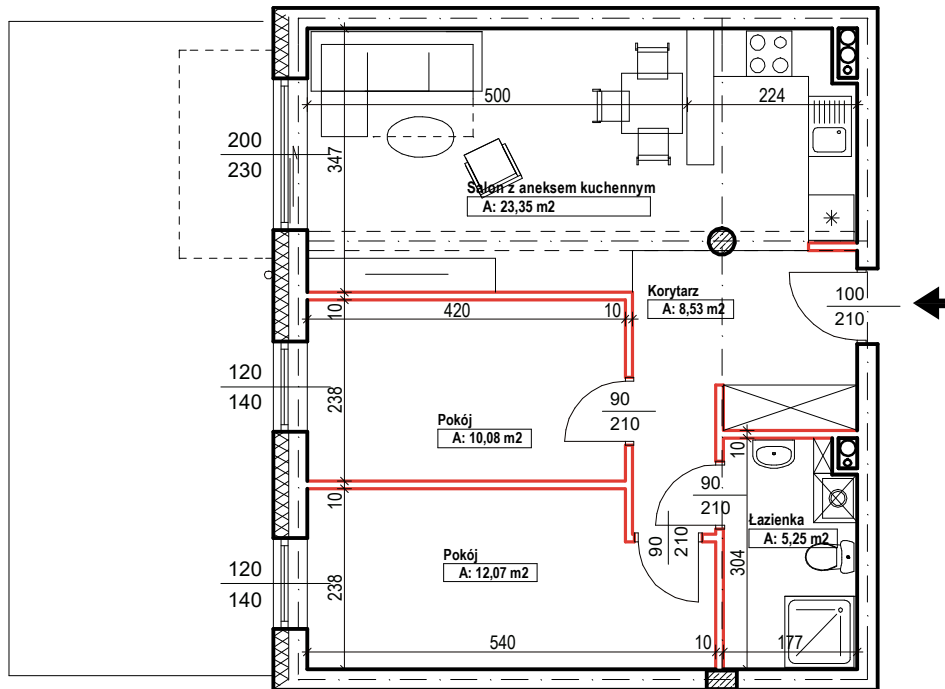

Bud.NR1	Klatka A
NR mieszk.5	
pow. 59,28m ²	

POWIERZCHNIA
59,28m²

KONDYGNACJA
PARTER

MIESZKANIE
NR
5

1:100
ETAP 1

PRACOWNIA
 **PROJEKT**
DOROSZ & KOPYTIUK