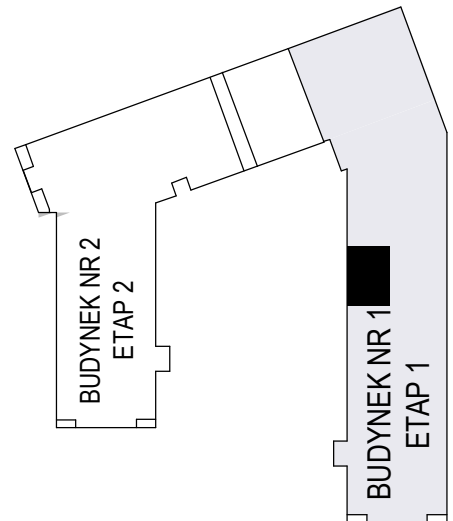

MERKURY GOŁAWSKI Sp.j
ul. Sidorska 53 21-500 Biała Podlaska

BUDOWA BUDYNKU WIELORODZINNEGO Z USŁUGAMI - etap 1
Biała Podlaska ul. Armii Krajowej / ul. Lipowa

identyfikatory działek: 066101_1.0002.AR_33.437/11 066101_1.0002.AR_33.436/12
AR_33.435/6, 066101_1.0002.AR_33.434/5.1.0002_066101

Bud.NR1	Klatka A
NR mieszk.5	
pow. 59,28m ²	

POWIERZCHNIA
59,28m²

KONDYGNACJA
PARTER

MIESZKANIE
NR
5

1:100
ETAP 1

PRACOWNIA
 **PROJEKT**
DOROSZ & KOPYTIUK