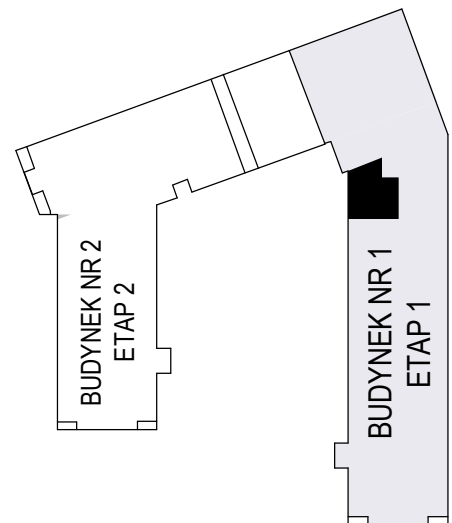

MERKURY GOŁAWSKI Sp.j  
ul. Sidorska 53 21-500 Biała Podlaska

BUDOWA BUDYNKU WIELORODZINNEGO Z USŁUGAMI - etap 1  
Biała Podlaska ul. Armii Krajowej / ul. Lipowa

identyfikatory działek: 066101\_1.0002.AR\_33.437/11 066101\_1.0002.AR\_33.436/12  
AR\_33.435/6, 066101\_1.0002.AR\_33.434/5.1.0002\_066101

Bud.NR1	Klatka A
<b>NR mieszk.49</b>	
pow. 52,46m <sup>2</sup>	

POWIERZCHNIA

52,46m<sup>2</sup>

KONDYGNACJA

PIĘTRO III

MIESZKANIE

NR

49

1:100

ETAP 1

PRACOWNIA