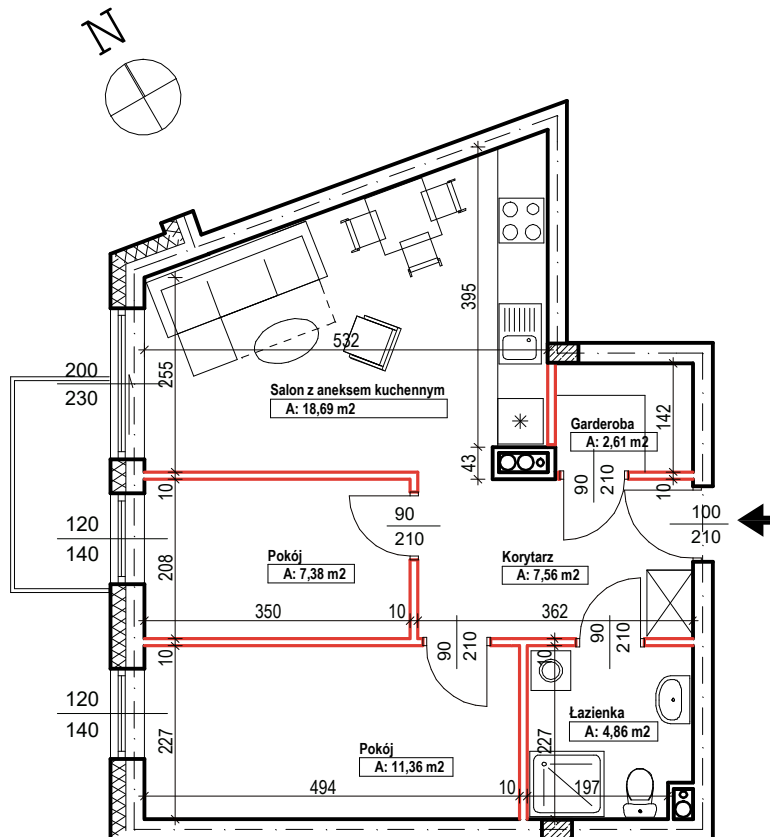

Bud.NR1	Klatka A
<b>NR mieszk.49</b>	
pow. 52,46m <sup>2</sup>	

POWIERZCHNIA

52,46m<sup>2</sup>

KONDYGNACJA

PIĘTRO III

MIESZKANIE

NR

49

1:100

ETAP 1

PRACOWNIA