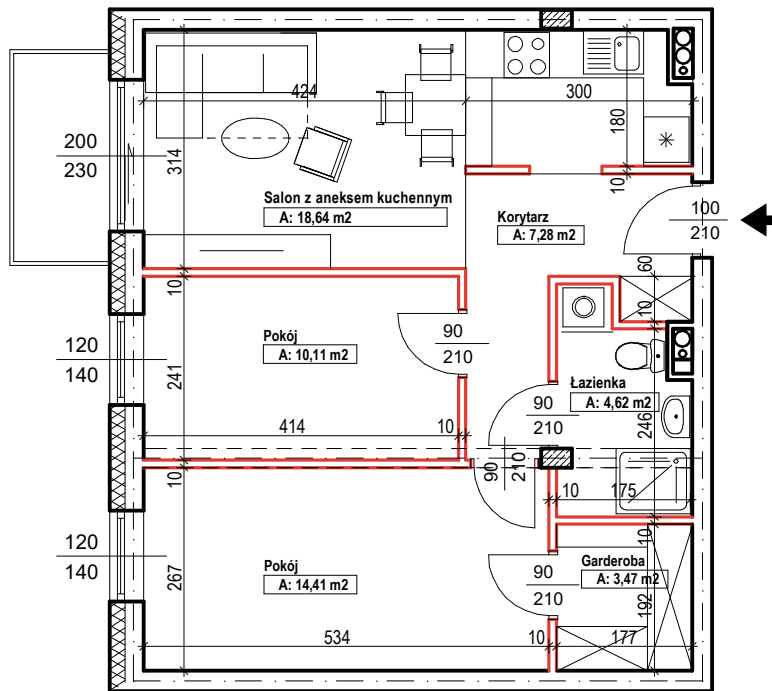

Bud.NR1	Klatka A
<b>NR mieszk.48</b>	
pow. 58,53m <sup>2</sup>	

POWIERZCHNIA

58,53m<sup>2</sup>

KONDYGNACJA

PIĘTRO III

MIESZKANIE

NR  
48

1:100  
ETAP 1