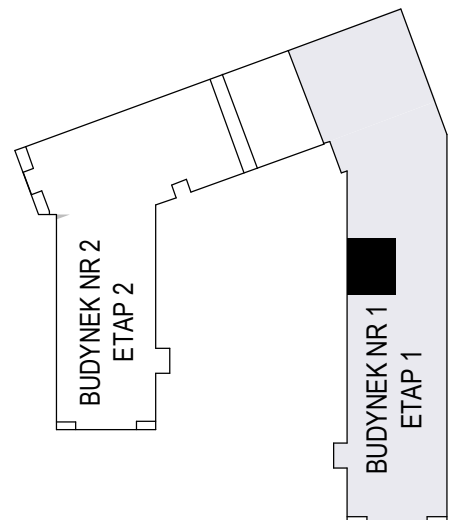

MERKURY GOŁAWSKI Sp.j  
ul. Sidorska 53 21-500 Biała Podlaska

BUDOWA BUDYNKU WIELORODZINNEGO Z USŁUGAMI - etap 1

Biała Podlaska ul. Armii Krajowej / ul. Lipowa

identyfikatory działek: 066101\_1.0002.AR\_33.437/11 066101\_1.0002.AR\_33.436/12  
AR\_33.435/6, 066101\_1.0002.AR\_33.434/5.1.0002\_066101

Bud.NR1	Klatka A
<b>NR mieszk.48</b>	
pow. 58,53m <sup>2</sup>	

POWIERZCHNIA

58,53m<sup>2</sup>

KONDYGNACJA

PIĘTRO III

MIESZKANIE

NR  
48

1:100  
ETAP 1