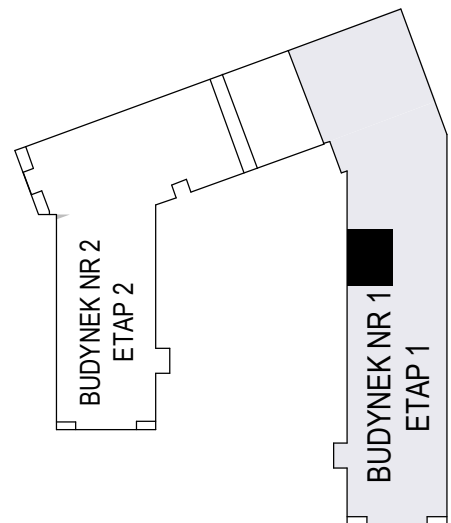

MERKURY GOŁAWSKI Sp.j  
ul. Sidorska 53 21-500 Biała Podlaska

BUDOWA BUDYNKU WIELORODZINNEGO Z USŁUGAMI - etap 1  
Biała Podlaska ul. Armii Krajowej / ul. Lipowa

identyfikatory działek: 066101\_1.0002.AR\_33.437/11 066101\_1.0002.AR\_33.436/12  
AR\_33.435/6, 066101\_1.0002.AR\_33.434/5.1.0002\_066101

Bud.NR1	Klatka A
NR mieszk.47	
pow. 59,10m <sup>2</sup>	

POWIERZCHNIA

59,10m<sup>2</sup>

KONDYGNACJA

PIĘTRO III

MIESZKANIE

NR  
47

1:100  
ETAP 1