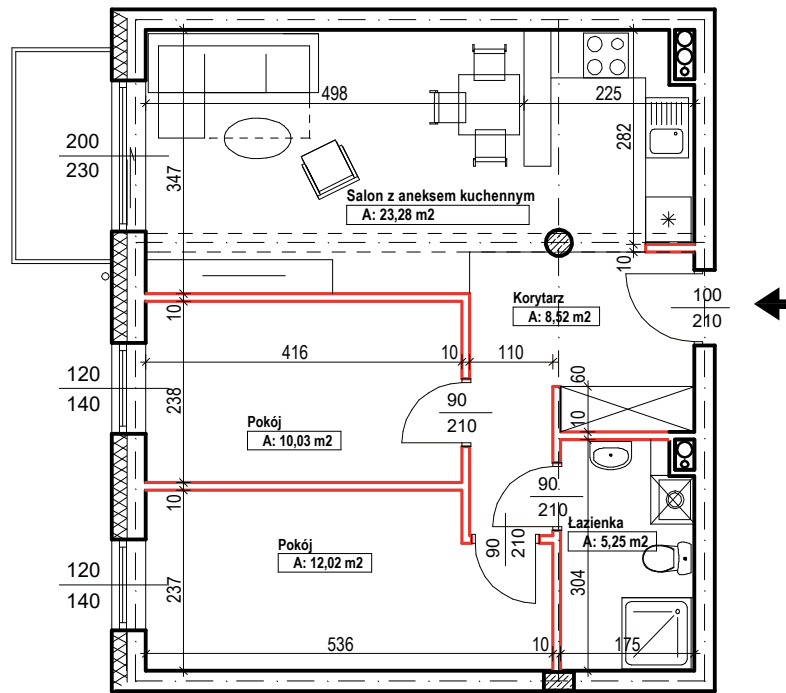

Bud.NR1	Klatka A
NR mieszk.47	
pow. 59,10m <sup>2</sup>	

POWIERZCHNIA

59,10m<sup>2</sup>

KONDYGNACJA

PIĘTRO III

MIESZKANIE

NR  
47

1:100  
ETAP 1