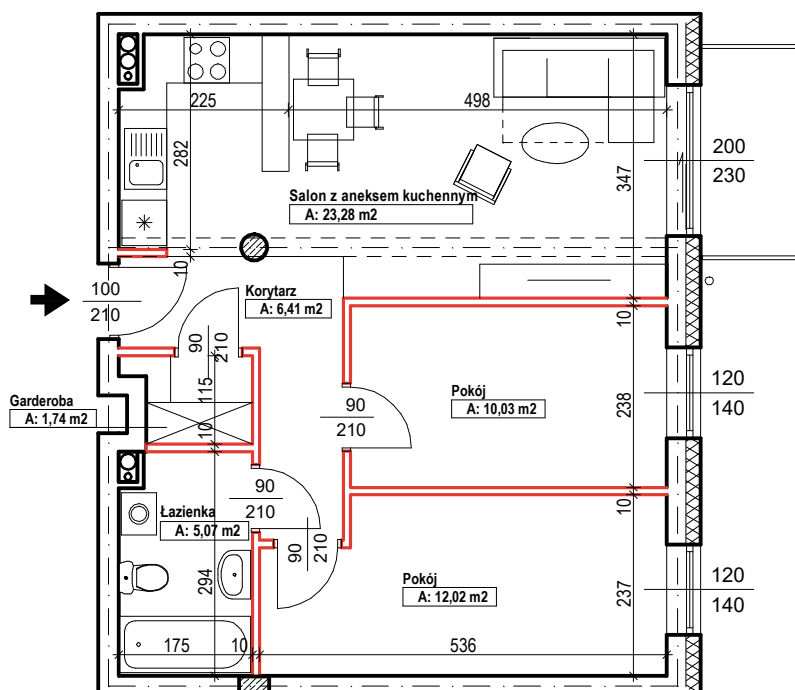

AR\_33.435/6, 066101\_1.0002.AR\_33.434/5.1.0002\_066101

Bud.NR1 Klatka A  
**NR mieszk.46**  
pow. 58,55m<sup>2</sup>

POWIERZCHNIA

58,55m<sup>2</sup>

KONDYGNACJA

PIĘTRO III

MIESZKANIE

NR  
46