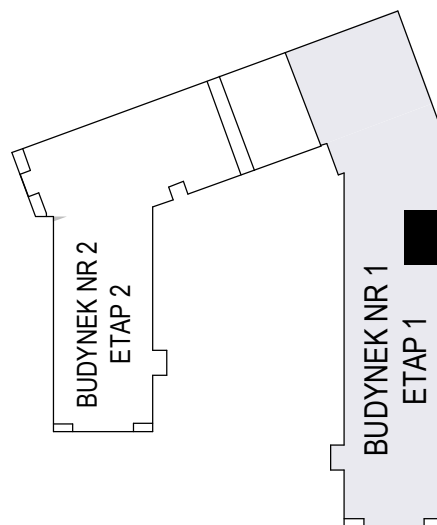

MERKURY GOŁAWSKI Sp.j  
ul. Sidorska 53 21-500 Biała Podlaska

BUDOWA BUDYNKU WIELORODZINNEGO Z USŁUGAMI - etap 1

Biała Podlaska ul. Armii Krajowej / ul. Lipowa

identyfikatory działek: 066101\_1.0002.AR\_33.437/11 066101\_1.0002.AR\_33.436/12

AR\_33.435/6, 066101\_1.0002.AR\_33.434/5.1.0002\_066101

Bud.NR1 Klatka A  
**NR mieszk.46**  
pow. 58,55m<sup>2</sup>

POWIERZCHNIA

58,55m<sup>2</sup>

KONDYGNACJA

PIĘTRO III

MIESZKANIE

NR  
46