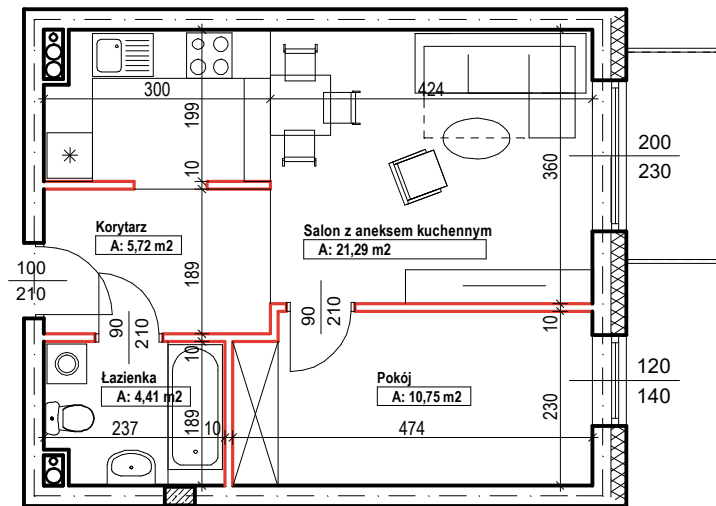

Bud.NR1	Klatka A
NR mieszk.44	
pow. 42,17m ²	

POWIERZCHNIA

42,17m²

KONDYGNACJA

PIĘTRO III

MIESZKANIE
NR

44

1:100
ETAP 1