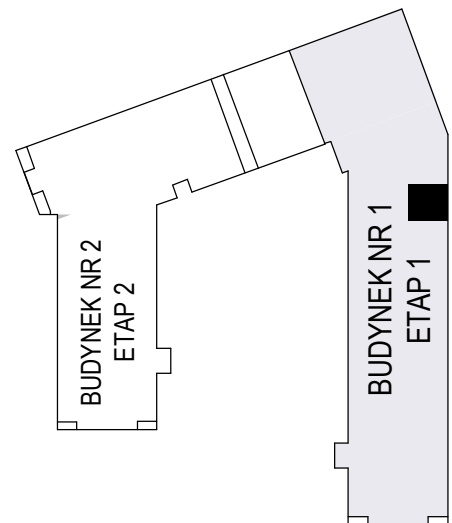

MERKURY GOŁAWSKI Sp.j
ul. Sidorska 53 21-500 Biała Podlaska

BUDOWA BUDYNKU WIELORODZINNEGO Z USŁUGAMI - etap 1

Biała Podlaska ul. Armii Krajowej / ul. Lipowa

identyfikatory działek: 066101_1.0002.AR_33.437/11 066101_1.0002.AR_33.436/12
AR_33.435/6, 066101_1.0002.AR_33.434/5.1.0002_066101

Bud.NR1	Klatka A
NR mieszk.44	
pow. 42,17m ²	

POWIERZCHNIA

42,17m²

KONDYGNACJA

PIĘTRO III

MIESZKANIE
NR

44

1:100
ETAP 1