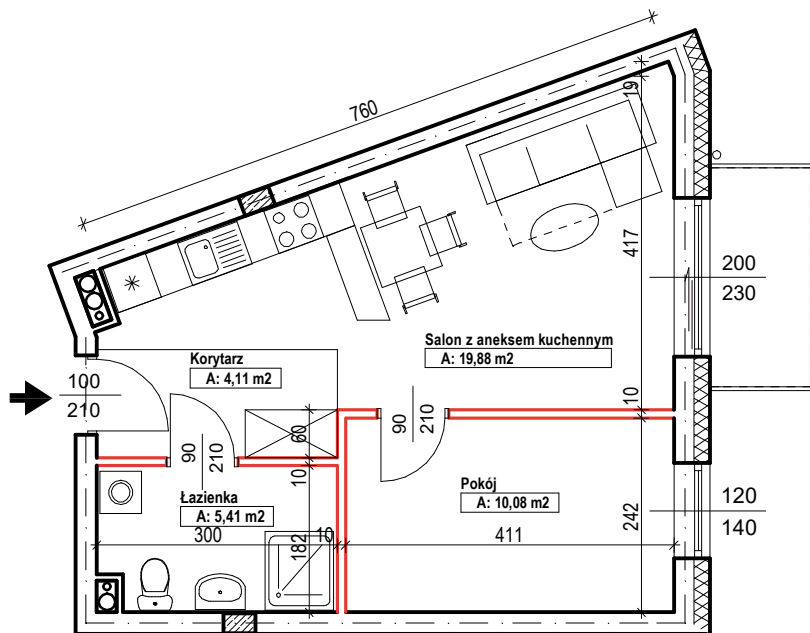

Bud.NR1	Klatka A
NR mieszk.43	
pow. 39,48m ²	

POWIERZCHNIA

39,48m²

KONDYGNACJA

PIĘTRO III

MIESZKANIE
NR

43

1:100
ETAP 1