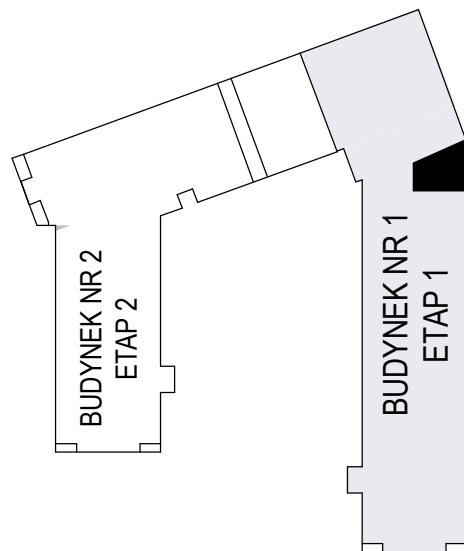

MERKURY GOŁAWSKI Sp.j

ul. Sidorska 53 21-500 Biała Podlaska

BUDOWA BUDYNKU WIELORODZINNEGO Z USŁUGAMI - etap 1

Biała Podlaska ul. Armii Krajowej / ul. Lipowa

identyfikatory działek: 066101_1.0002.AR_33.437/11 066101_1.0002.AR_33.436/12
AR_33.435/6, 066101_1.0002.AR_33.434/5.1.0002_066101

Bud.NR1	Klatka A
NR mieszk.43	
pow. 39,48m ²	

POWIERZCHNIA

39,48m²

KONDYGNACJA

PIĘTRO III

MIESZKANIE
NR

43

1:100
ETAP 1