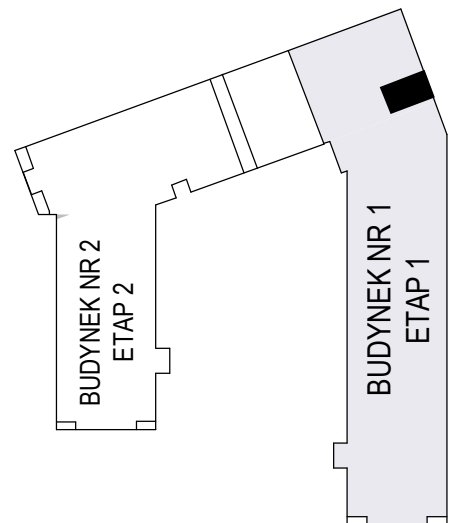

MERKURY GOŁAWSKI Sp.j
ul. Sidorska 53 21-500 Biała Podlaska

BUDOWA BUDYNKU WIELORODZINNEGO Z USŁUGAMI - etap 1
Biała Podlaska ul. Armii Krajowej / ul. Lipowa

identyfikatory działek: 066101_1.0002.AR_33.437/11 066101_1.0002.AR_33.436/12
AR_33.435/6, 066101_1.0002.AR_33.434/5.1.0002_066101

Bud.NR1	Klatka A
NR mieszk.42	
pow. 49,70m ²	

POWIERZCHNIA

49,70m²

KONDYGNACJA

PIĘTRO III

MIESZKANIE
NR

42

1:100
ETAP 1