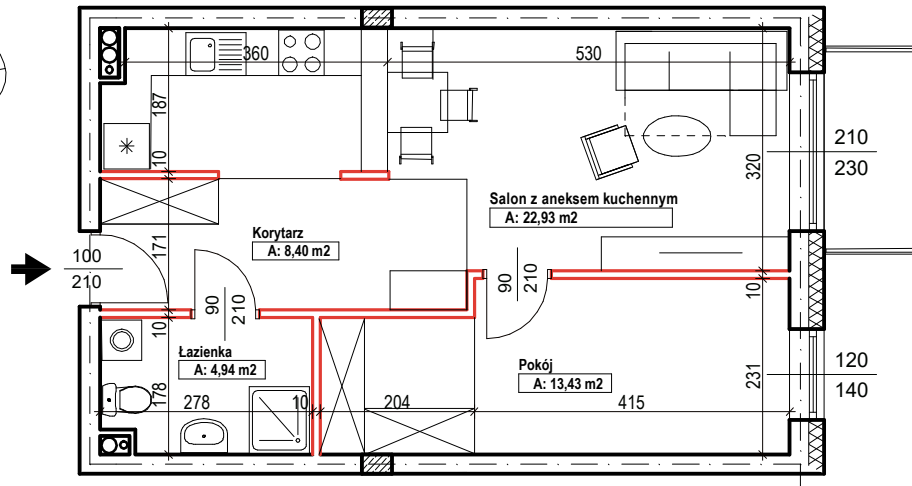

Bud.NR1	Klatka A
NR mieszk.42	
pow. 49,70m ²	

POWIERZCHNIA

49,70m²

KONDYGNACJA

PIĘTRO III

MIESZKANIE
NR

42

1:100
ETAP 1