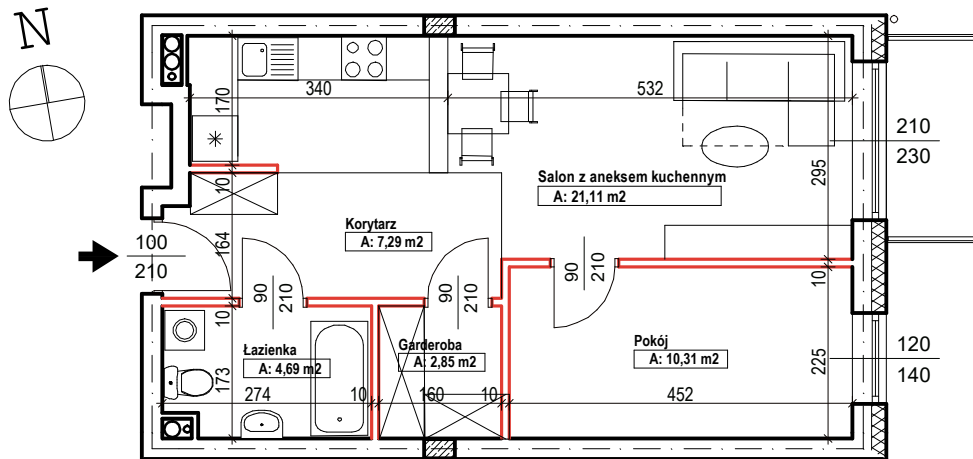

Bud.NR1	Klatka A
<b>NR mieszk.41</b>	
pow. 46,25m <sup>2</sup>	

POWIERZCHNIA

46,25m<sup>2</sup>

KONDYGNACJA

PIĘTRO III

MIESZKANIE  
NR

41

1:100  
ETAP 1