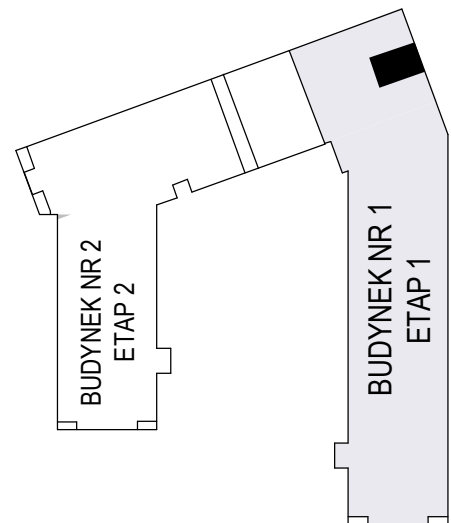

MERKURY GOŁAWSKI Sp.j  
ul. Sidorska 53 21-500 Biała Podlaska

BUDOWA BUDYNKU WIELORODZINNEGO Z USŁUGAMI - etap 1

Biała Podlaska ul. Armii Krajowej / ul. Lipowa

identyfikatory działek: 066101\_1.0002.AR\_33.437/11 066101\_1.0002.AR\_33.436/12  
AR\_33.435/6, 066101\_1.0002.AR\_33.434/5.1.0002\_066101

Bud.NR1	Klatka A
<b>NR mieszk.41</b>	
pow. 46,25m <sup>2</sup>	

POWIERZCHNIA

46,25m<sup>2</sup>

KONDYGNACJA

PIĘTRO III

MIESZKANIE  
NR

41

1:100  
ETAP 1