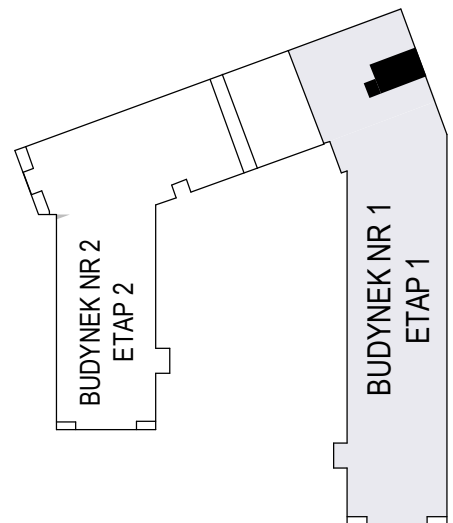

MERKURY GOŁAWSKI Sp.j
ul. Sidorska 53 21-500 Biała Podlaska

BUDOWA BUDYNKU WIELORODZINNEGO Z USŁUGAMI - etap 1

Biała Podlaska ul. Armii Krajowej / ul. Lipowa

identyfikatory działek: 066101_1.0002.AR_33.437/11 066101_1.0002.AR_33.436/12
AR_33.435/6, 066101_1.0002.AR_33.434/5.1.0002_066101

Bud.NR1 Klatka A
NR mieszk.40
pow. 43,43m ²

POWIERZCHNIA

43,43m²

KONDYGNACJA

PIĘTRO III

MIESZKANIE
NR

40

1:100
ETAP 1