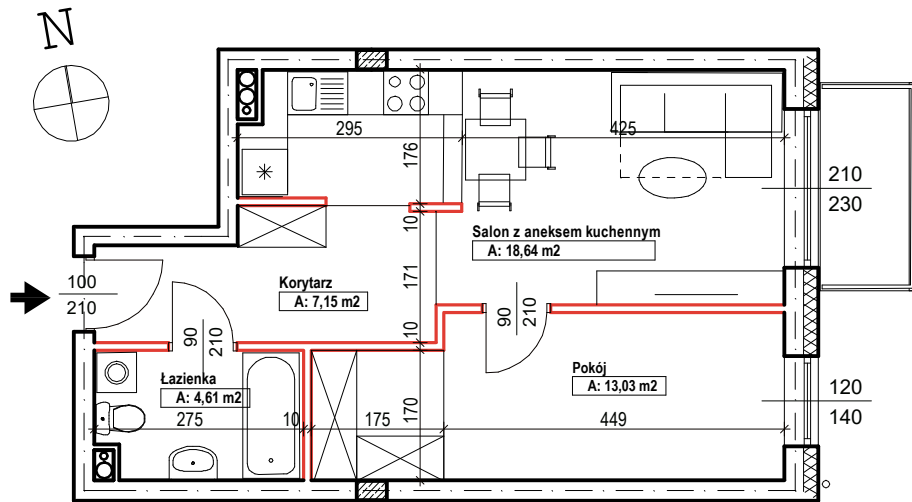

Bud.NR1 Klatka A
NR mieszk.40
pow. 43,43m ²

POWIERZCHNIA

43,43m²

KONDYGNACJA

PIĘTRO III

MIESZKANIE
NR

40

1:100
ETAP 1