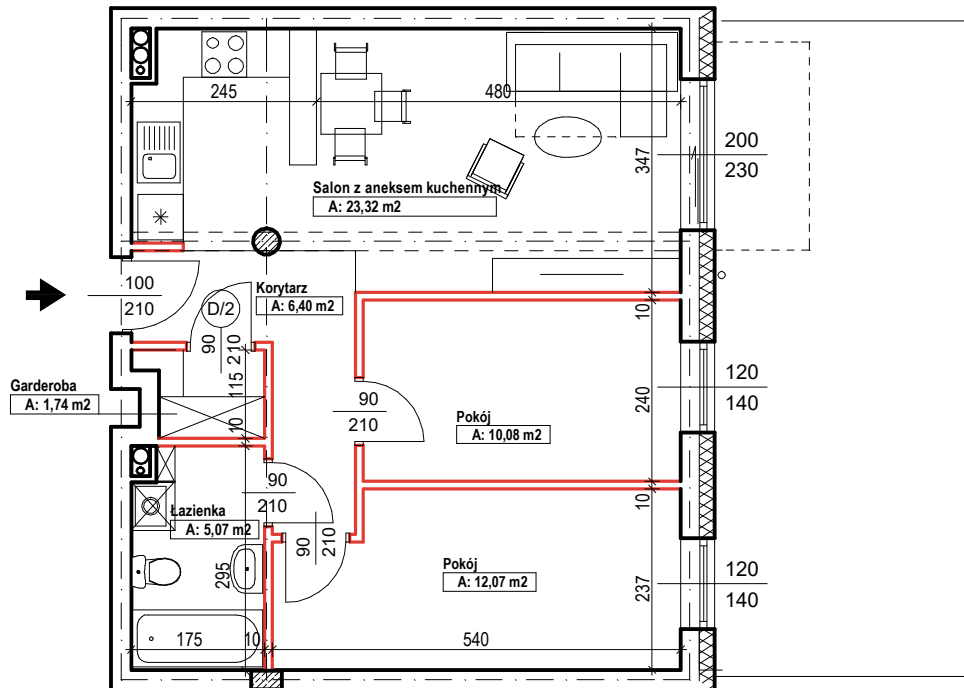

Bud.NR1	Klatka A
NR mieszk.4	
pow. 58,68m ²	

POWIERZCHNIA

58,68m²

KONDYGNACJA

PARTER

MIESZKANIE
NR

4

1:100
ETAP 1