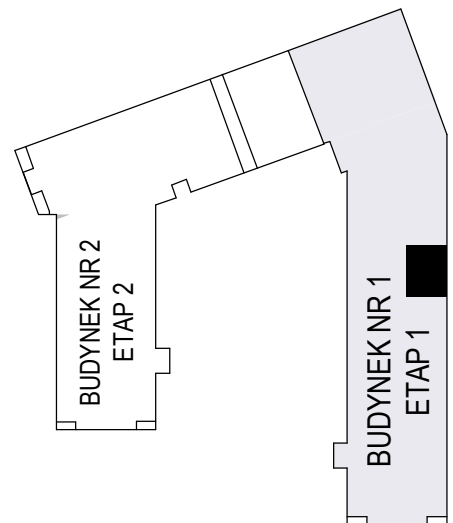

MERKURY GOŁAWSKI Sp.j
ul. Sidorska 53 21-500 Biała Podlaska

BUDOWA BUDYNKU WIELORODZINNEGO Z USŁUGAMI - etap 1
Biała Podlaska ul. Armii Krajowej / ul. Lipowa

identyfikatory działek: 066101_1.0002.AR_33.437/11 066101_1.0002.AR_33.436/12
AR_33.435/6, 066101_1.0002.AR_33.434/5.1.0002_066101

Bud.NR1	Klatka A
NR mieszk.4	
pow. 58,68m ²	

POWIERZCHNIA

58,68m²

KONDYGNACJA

PARTER

MIESZKANIE
NR

4

1:100
ETAP 1