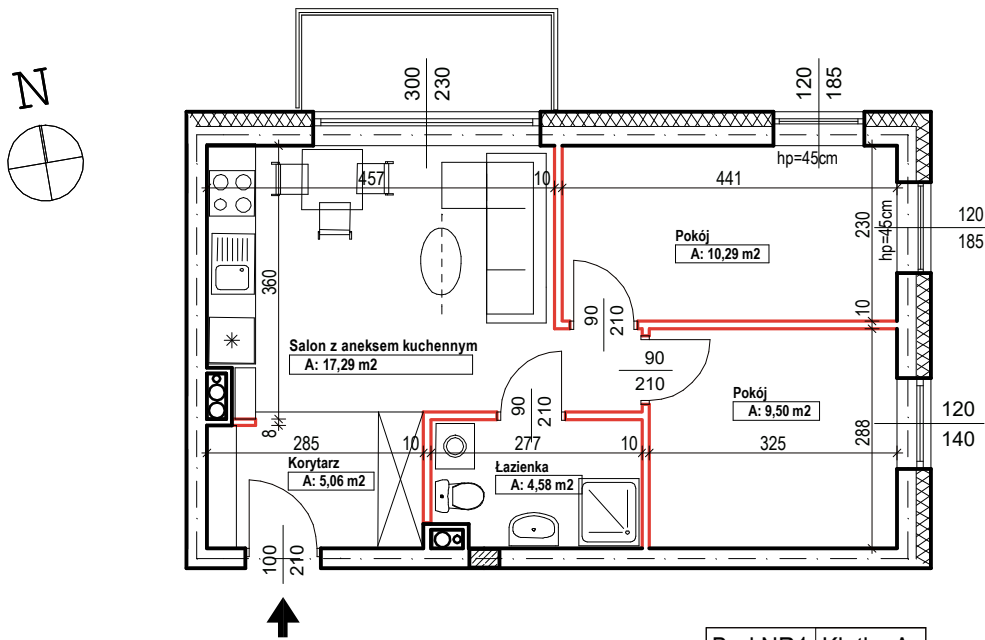

Bud.NR1	Klatka A
NR mieszk.39	
pow. 46,72m ²	

POWIERZCHNIA

46,72m²

KONDYGNACJA

PIĘTRO III

MIESZKANIE
NR

39

1:100
ETAP 1