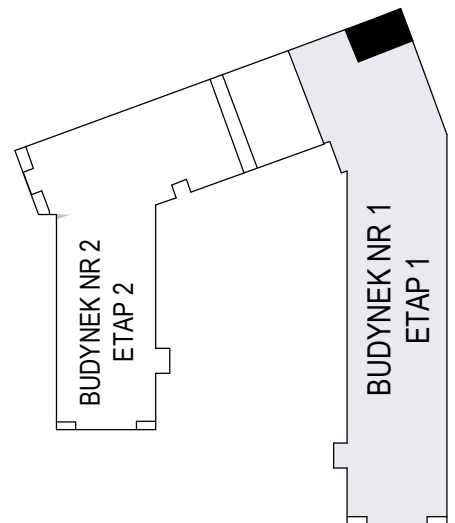

MERKURY GOŁAWSKI Sp.j
ul. Sidorska 53 21-500 Biała Podlaska

BUDOWA BUDYNKU WIELORODZINNEGO Z USŁUGAMI - etap 1
Biała Podlaska ul. Armii Krajowej / ul. Lipowa

identyfikatory działek: 066101_1.0002.AR_33.437/11 066101_1.0002.AR_33.436/12
AR_33.435/6, 066101_1.0002.AR_33.434/5.1.0002_066101

Bud.NR1	Klatka A
NR mieszk.39	
pow. 46,72m ²	

POWIERZCHNIA

46,72m²

KONDYGNACJA

PIĘTRO III

MIESZKANIE
NR

39

1:100
ETAP 1