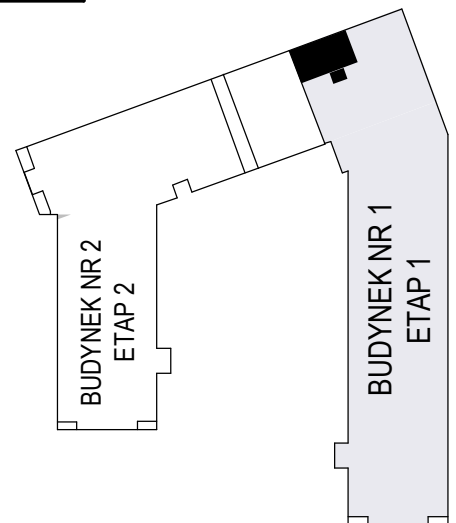

MERKURY GOŁAWSKI Sp.j  
ul. Sidorska 53 21-500 Biała Podlaska

BUDOWA BUDYNKU WIELORODZINNEGO Z USŁUGAMI - etap 1  
Biała Podlaska ul. Armii Krajowej / ul. Lipowa

identyfikatory działek: 066101\_1.0002.AR\_33.437/11 066101\_1.0002.AR\_33.436/12  
AR\_33.435/6, 066101\_1.0002.AR\_33.434/5.1.0002\_066101

Bud.NR1	Klatka A
<b>NR mieszk.38</b>	
pow. 59,71m <sup>2</sup>	

POWIERZCHNIA  
**59,71m<sup>2</sup>**

KONDYGNACJA  
**PIĘTRO III**

MIESZKANIE  
NR  
**38**

**1:100**  
**ETAP 1**

PRACOWNIA  
 **PROJEKT**  
DOROSZ & KOPYTLIK