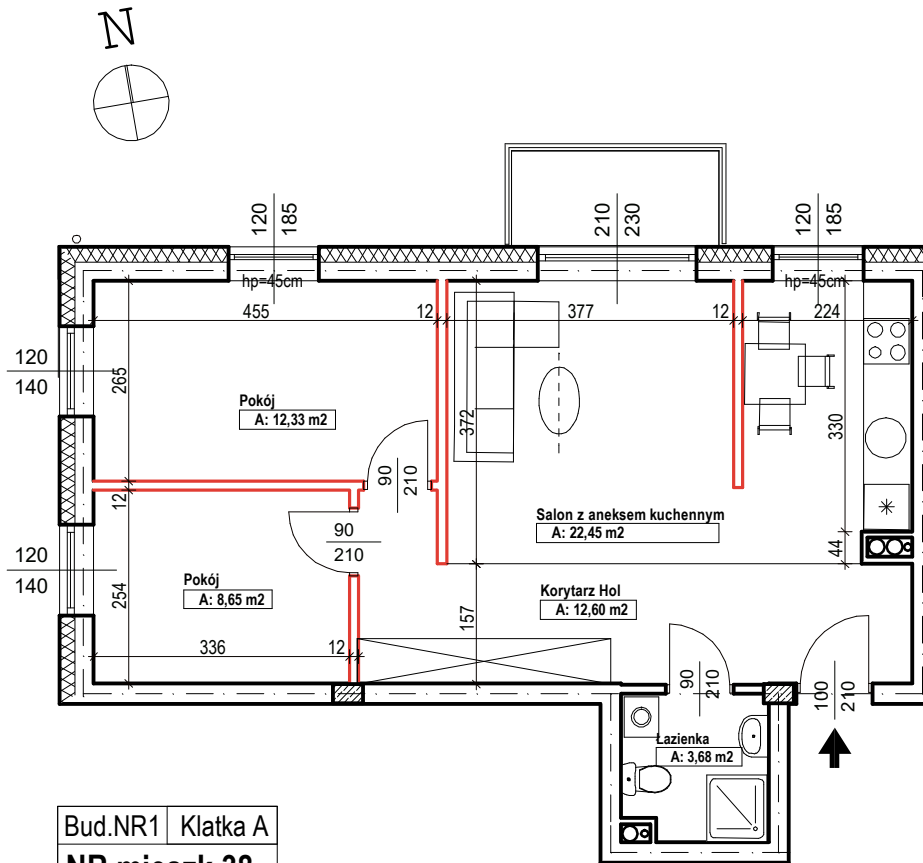

MERKURY GOŁAWSKI Sp.j  
ul. Sidorska 53 21-500 Biała Podlaska

BUDOWA BUDYNKU WIELORODZINNEGO Z USŁUGAMI - etap 1  
Biała Podlaska ul. Armii Krajowej / ul. Lipowa

identyfikatory działek: 066101\_1.0002.AR\_33.437/11 066101\_1.0002.AR\_33.436/12  
AR\_33.435/6, 066101\_1.0002.AR\_33.434/5.1.0002\_066101

Bud.NR1	Klatka A
<b>NR mieszk.38</b>	
pow. 59,71m <sup>2</sup>	

POWIERZCHNIA  
**59,71m<sup>2</sup>**

KONDYGNACJA  
**PIĘTRO III**

MIESZKANIE  
NR  
**38**

**1:100**  
**ETAP 1**

PRACOWNIA  
 **PROJEKT**  
DOROSZ & KOPYTLIK