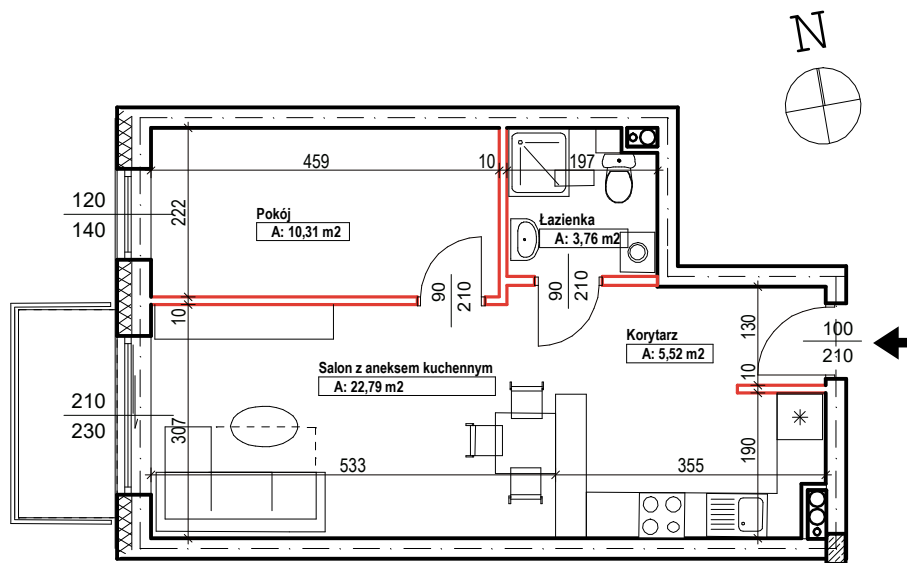

Bud.NR1	Klatka A
NR mieszk.37	
pow. 42,38m ²	

POWIERZCHNIA
42,38m²

KONDYGNACJA
PIĘTRO III

MIESZKANIE
NR
37

1:100
ETAP 1

PRACOWNIA
 **PROJEKT**
DOROSZ & KOPYTIUK