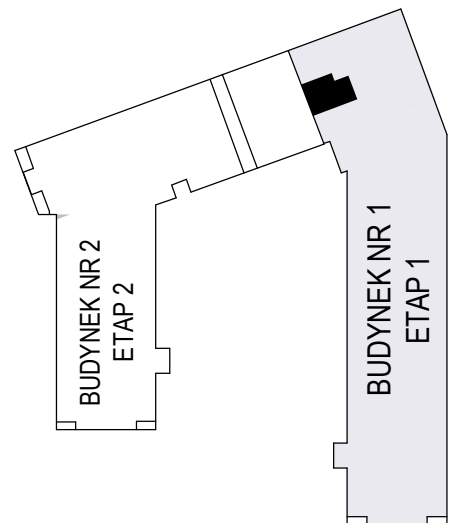

MERKURY GOŁAWSKI Sp.j
ul. Sidorska 53 21-500 Biała Podlaska

BUDOWA BUDYNKU WIELORODZINNEGO Z USŁUGAMI - etap 1
Biała Podlaska ul. Armii Krajowej / ul. Lipowa

identyfikatory działek: 066101_1.0002.AR_33.437/11 066101_1.0002.AR_33.436/12
AR_33.435/6, 066101_1.0002.AR_33.434/5.1.0002_066101

Bud.NR1	Klatka A
NR mieszk.37	
pow. 42,38m ²	

POWIERZCHNIA
42,38m²

KONDYGNACJA
PIĘTRO III

MIESZKANIE
NR
37

1:100
ETAP 1

PRACOWNIA
 **PROJEKT**
DOROSZ & KOPYTIUK