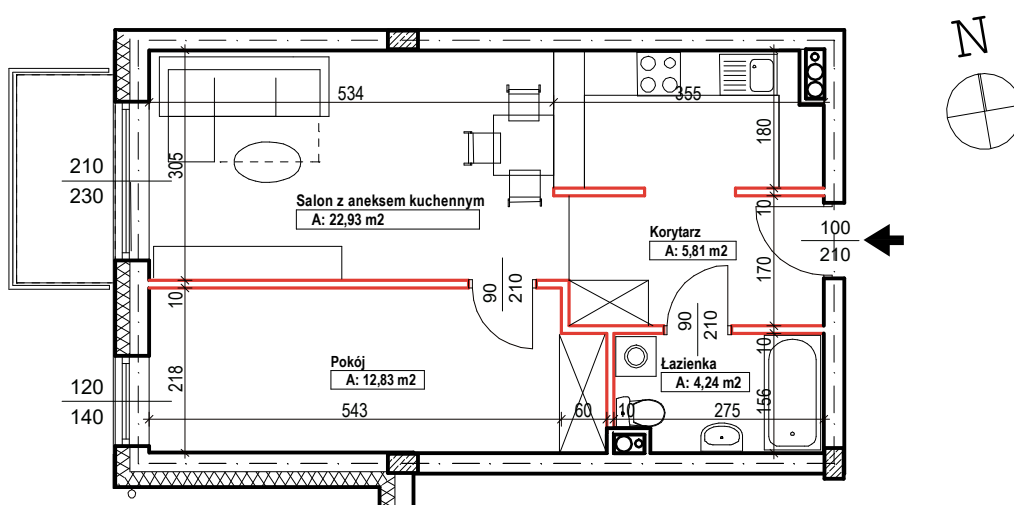

AR_33.435/6, 066101_1.0002.AR_33.434/5.1.0002_066101

Bud.NR1	Klatka A
NR mieszk.36	
pow. 45,81m ²	

POWIERZCHNIA

45,81m²

KONDYGNACJA

PIĘTRO III

MIESZKANIE
NR

36