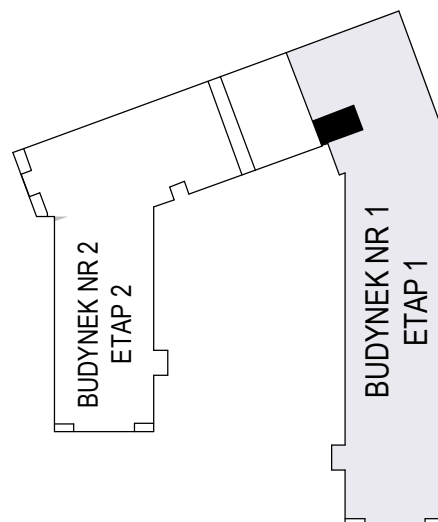

MERKURY GOŁAWSKI Sp.j
ul. Sidorska 53 21-500 Biała Podlaska

BUDOWA BUDYNKU WIELORODZINNEGO Z USŁUGAMI - etap 1

Biała Podlaska ul. Armii Krajowej / ul. Lipowa

identyfikatory działek: 066101_1.0002.AR_33.437/11 066101_1.0002.AR_33.436/12

AR_33.435/6, 066101_1.0002.AR_33.434/5.1.0002_066101

Bud.NR1	Klatka A
NR mieszk.36	
pow. 45,81m ²	

POWIERZCHNIA

45,81m²

KONDYGNACJA

PIĘTRO III

MIESZKANIE
NR

36