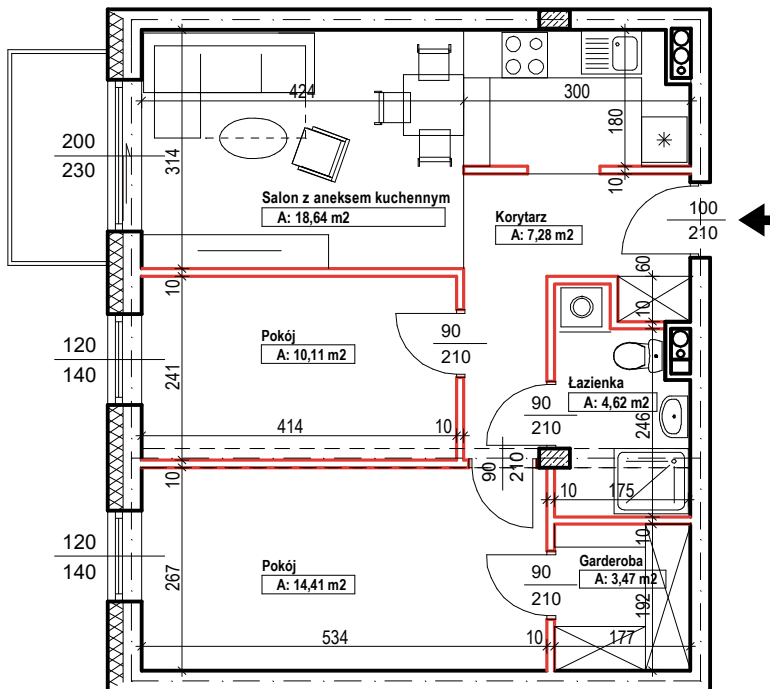

Bud.NR1	Klatka A
NR mieszk.34	
pow. 58,53m ²	

POWIERZCHNIA

58,53m²

KONDYGNACJA

PIĘTRO II

MIESZKANIE

NR
34

1:100
ETAP 1