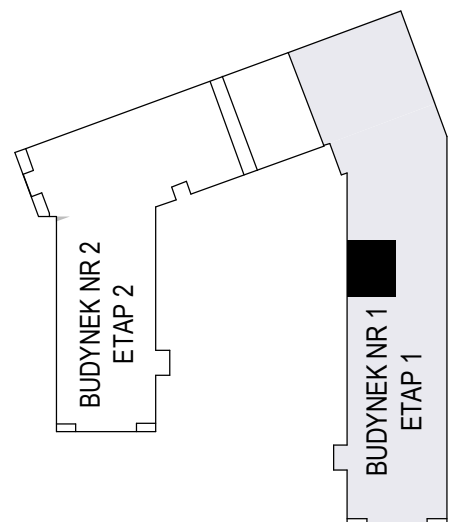

MERKURY GOŁAWSKI Sp.j
ul. Sidorska 53 21-500 Biała Podlaska

BUDOWA BUDYNKU WIELORODZINNEGO Z USŁUGAMI - etap 1
Biała Podlaska ul. Armii Krajowej / ul. Lipowa

identyfikatory działek: 066101_1.0002.AR_33.437/11 066101_1.0002.AR_33.436/12
AR_33.435/6, 066101_1.0002.AR_33.434/5.1.0002_066101

Bud.NR1	Klatka A
NR mieszk.34	
pow. 58,53m ²	

POWIERZCHNIA

58,53m²

KONDYGNACJA

PIĘTRO II

MIESZKANIE

NR
34

1:100
ETAP 1