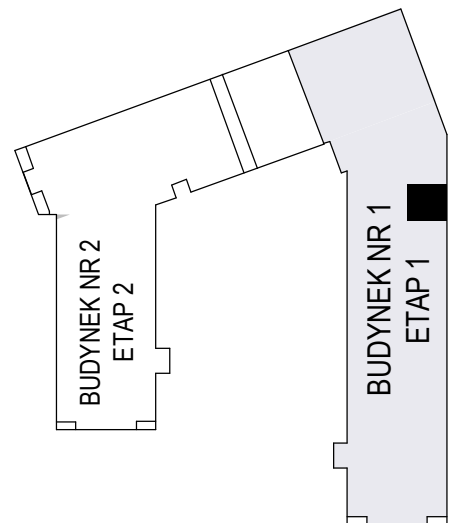

MERKURY GOŁAWSKI Sp.j
ul. Sidorska 53 21-500 Biała Podlaska

BUDOWA BUDYNKU WIELORODZINNEGO Z USŁUGAMI - etap 1
Biała Podlaska ul. Armii Krajowej / ul. Lipowa

identyfikatory działek: 066101_1.0002.AR_33.437/11 066101_1.0002.AR_33.436/12
AR_33.435/6, 066101_1.0002.AR_33.434/5.1.0002_066101

Bud.NR1 | Klatka A
NR mieszk.30
pow. 42,17m²

POWIERZCHNIA
42,17m²

KONDYGNACJA
PIĘTRO II

MIESZKANIE
NR
30

1:100
ETAP 1

PRACOWNIA
 **PROJEKT**
DOROSZ & KOPYTIUK