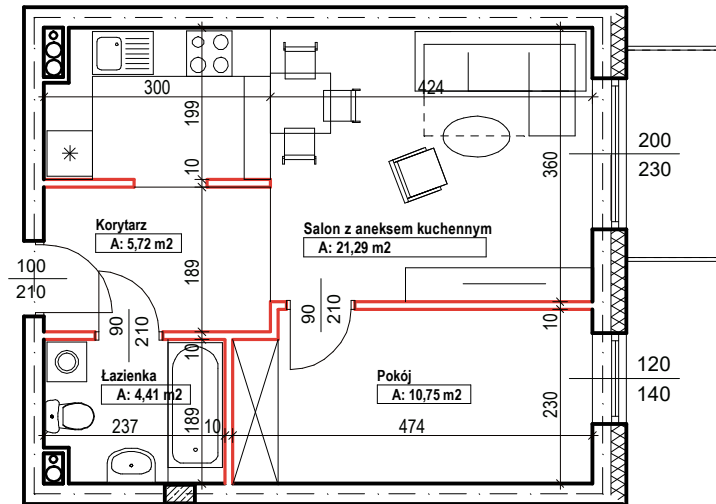

Bud.NR1 | Klatka A
NR mieszk.30
pow. 42,17m²

POWIERZCHNIA
42,17m²

KONDYGNACJA
PIĘTRO II

MIESZKANIE
NR
30

1:100
ETAP 1

PRACOWNIA
 **PROJEKT**
DOROSZ & KOPYTIUK