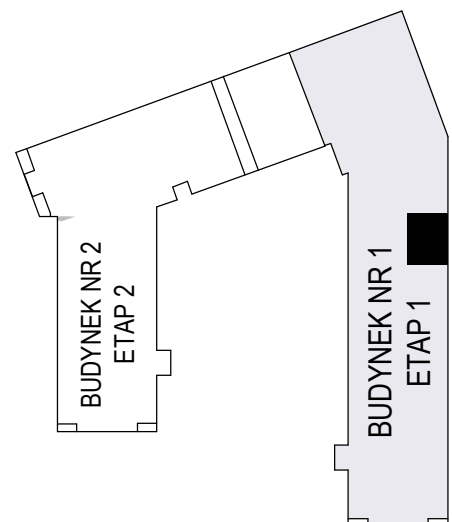

MERKURY GOŁAWSKI Sp.j
ul. Sidorska 53 21-500 Biała Podlaska

BUDOWA BUDYNKU WIELORODZINNEGO Z USŁUGAMI - etap 1
Biała Podlaska ul. Armii Krajowej / ul. Lipowa

identyfikatory działek: 066101_1.0002.AR_33.437/11 066101_1.0002.AR_33.436/12
AR_33.435/6, 066101_1.0002.AR_33.434/5.1.0002_066101

Bud.NR1	Klatka A
NR mieszk.3	
pow. 58,24m ²	

POWIERZCHNIA

58,24m²

KONDYGNACJA

PARTER

MIESZKANIE
NR

3

1:100
ETAP 1