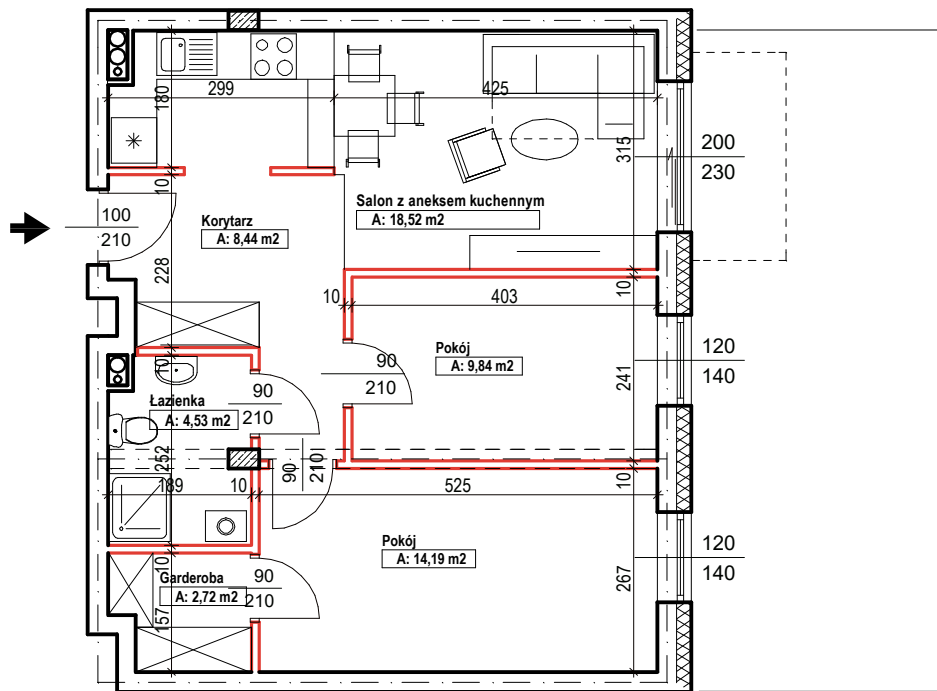

Bud.NR1	Klatka A
NR mieszk.3	
pow. 58,24m ²	

POWIERZCHNIA

58,24m²

KONDYGNACJA

PARTER

MIESZKANIE
NR

3

1:100
ETAP 1