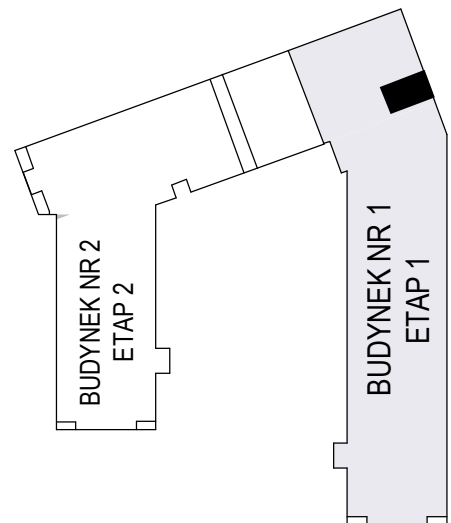

MERKURY GOŁAWSKI Sp.j
ul. Sidorska 53 21-500 Biała Podlaska

BUDOWA BUDYNKU WIELORODZINNEGO Z USŁUGAMI - etap 1
Biała Podlaska ul. Armii Krajowej / ul. Lipowa

identyfikatory działek: 066101_1.0002.AR_33.437/11 066101_1.0002.AR_33.436/12
AR_33.435/6, 066101_1.0002.AR_33.434/5.1.0002_066101

Bud.NR1	Klatka A
NR mieszk.28	
pow. 49,70m ²	

POWIERZCHNIA

49,70m²

KONDYGNACJA

PIĘTRO II

MIESZKANIE
NR

28

1:100
ETAP 1