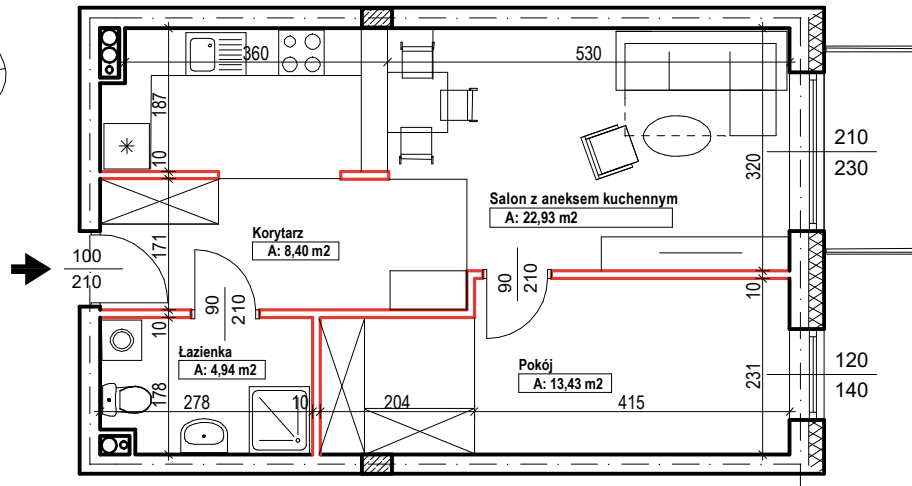

Bud.NR1	Klatka A
NR mieszk.28	
pow. 49,70m ²	

POWIERZCHNIA

49,70m²

KONDYGNACJA

PIĘTRO II

MIESZKANIE
NR

28

1:100
ETAP 1