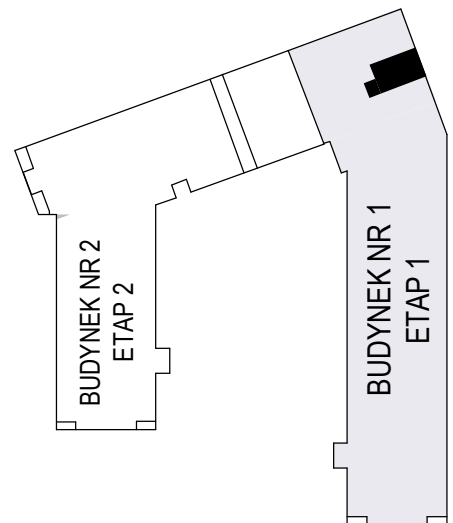

MERKURY GOŁAWSKI Sp.j
ul. Sidorska 53 21-500 Biała Podlaska

BUDOWA BUDYNKU WIELORODZINNEGO Z USŁUGAMI - etap 1
Biała Podlaska ul. Armii Krajowej / ul. Lipowa

identyfikatory działek: 066101_1.0002.AR_33.437/11 066101_1.0002.AR_33.436/12
AR_33.435/6, 066101_1.0002.AR_33.434/5.1.0002_066101

| |
|--------------------------|
| Bud.NR1 Klatka A |
| NR mieszk.26 |
| pow. 43,43m ² |

POWIERZCHNIA

43,43m²

KONDYGNACJA

PIĘTRO II

MIESZKANIE
NR

26

1:100
ETAP 1