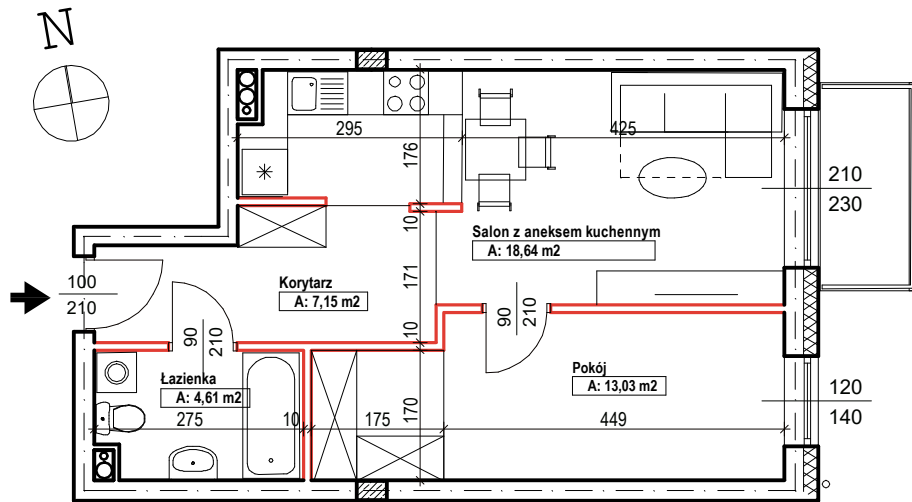

| |
|--------------------------|
| Bud.NR1 Klatka A |
| NR mieszk.26 |
| pow. 43,43m ² |

POWIERZCHNIA

43,43m²

KONDYGNACJA

PIĘTRO II

MIESZKANIE
NR

26

1:100
ETAP 1