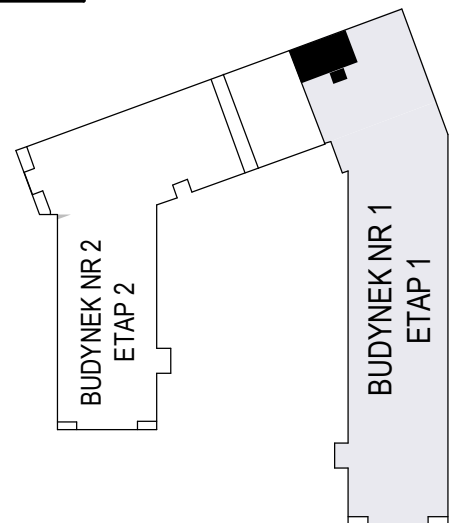

MERKURY GOŁAWSKI Sp.j
ul. Sidorska 53 21-500 Biała Podlaska

BUDOWA BUDYNKU WIELORODZINNEGO Z USŁUGAMI - etap 1
Biała Podlaska ul. Armii Krajowej / ul. Lipowa

identyfikatory działek: 066101_1.0002.AR_33.437/11 066101_1.0002.AR_33.436/12
AR_33.435/6, 066101_1.0002.AR_33.434/5.1.0002_066101

Bud.NR1	Klatka A
NR mieszk.24	
pow. 59,71m ²	

POWIERZCHNIA
59,71m²

KONDYGNACJA
PIĘTRO II

MIESZKANIE
NR
24

1:100
ETAP 1

PRACOWNIA
 **PROJEKT**
DOROS & KOPYTIUK