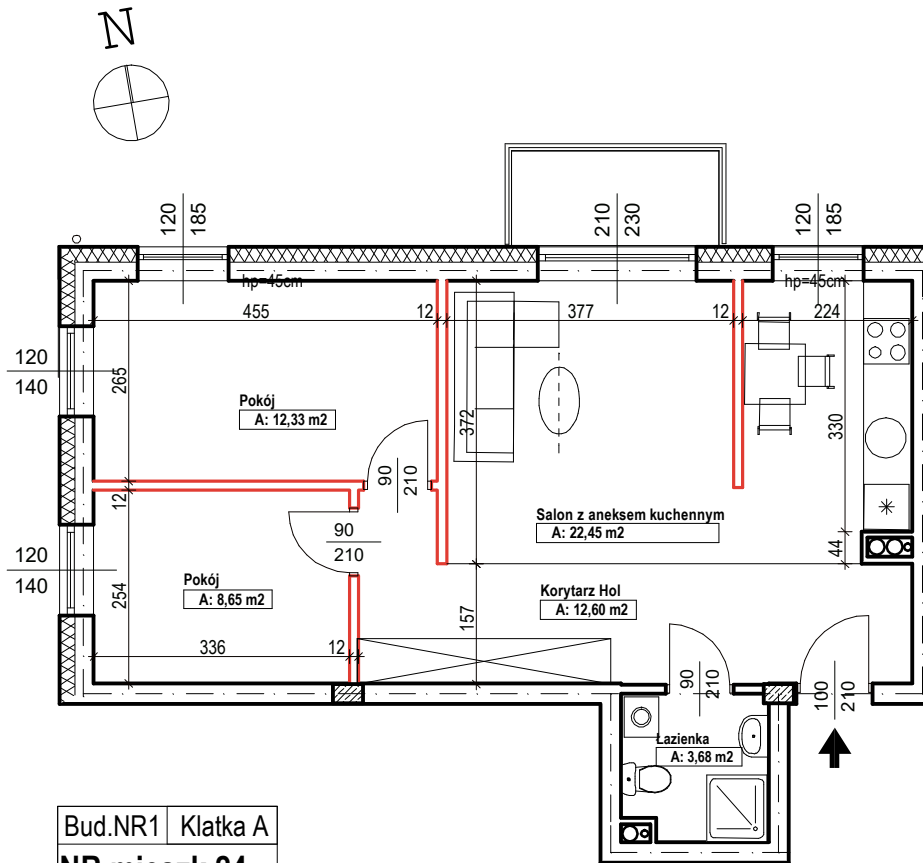

MERKURY GOŁAWSKI Sp.j
ul. Sidorska 53 21-500 Biała Podlaska

BUDOWA BUDYNKU WIELORODZINNEGO Z USŁUGAMI - etap 1
Biała Podlaska ul. Armii Krajowej / ul. Lipowa

identyfikatory działek: 066101_1.0002.AR_33.437/11 066101_1.0002.AR_33.436/12
AR_33.435/6, 066101_1.0002.AR_33.434/5.1.0002_066101

Bud.NR1	Klatka A
NR mieszk.24	
pow. 59,71m ²	

POWIERZCHNIA
59,71m²

KONDYGNACJA
PIĘTRO II

MIESZKANIE
NR
24

1:100
ETAP 1

PRACOWNIA
 **PROJEKT**
DOROS & KOPYTIUK