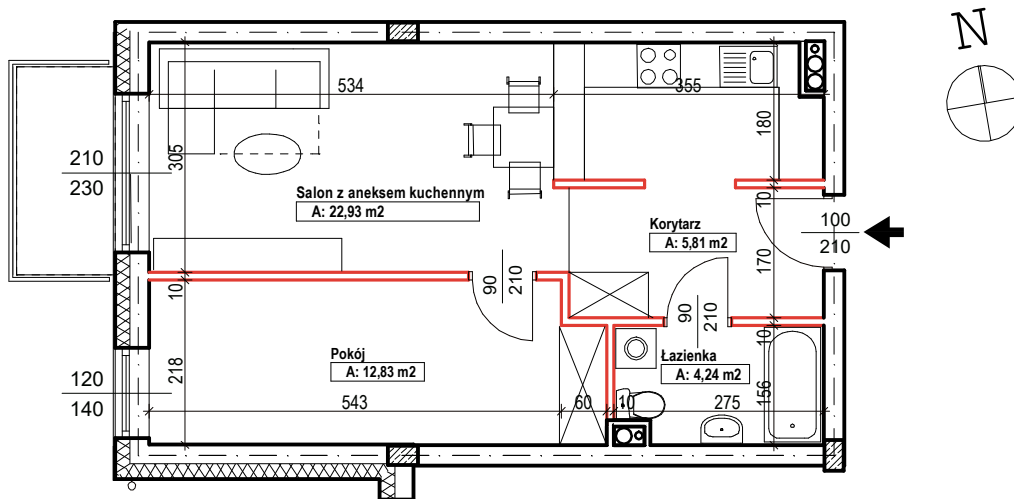

Bud.NR1	Klatka A
<b>NR mieszk.22</b>	
pow. 45,81m <sup>2</sup>	

POWIERZCHNIA  
**45,81m<sup>2</sup>**

KONDYGNACJA  
**PIĘTRO II**

MIESZKANIE  
NR  
**22**

**1:100**  
**ETAP 1**

PRACOWNIA  
 **PROJEKT**  
DOROSZ & KOPYTIUK