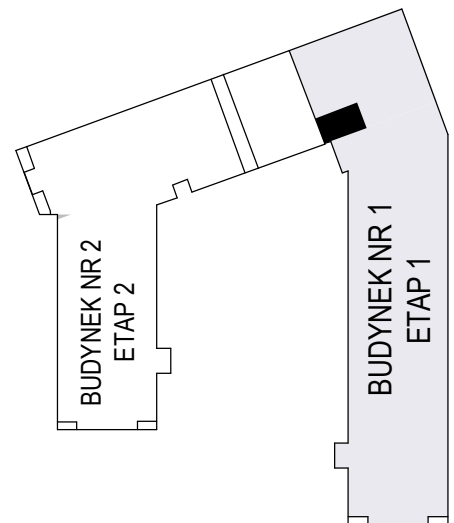

MERKURY GOŁAWSKI Sp.j  
ul. Sidorska 53 21-500 Biała Podlaska

BUDOWA BUDYNKU WIELORODZINNEGO Z USŁUGAMI - etap 1  
Biała Podlaska ul. Armii Krajowej / ul. Lipowa

identyfikatory działek: 066101\_1.0002.AR\_33.437/11 066101\_1.0002.AR\_33.436/12  
AR\_33.435/6, 066101\_1.0002.AR\_33.434/5.1.0002\_066101

Bud.NR1	Klatka A
<b>NR mieszk.22</b>	
pow. 45,81m <sup>2</sup>	

POWIERZCHNIA  
**45,81m<sup>2</sup>**

KONDYGNACJA  
**PIĘTRO II**

MIESZKANIE  
NR  
**22**

**1:100**  
**ETAP 1**

PRACOWNIA  
 **PROJEKT**  
DOROSZ & KOPYTIUK