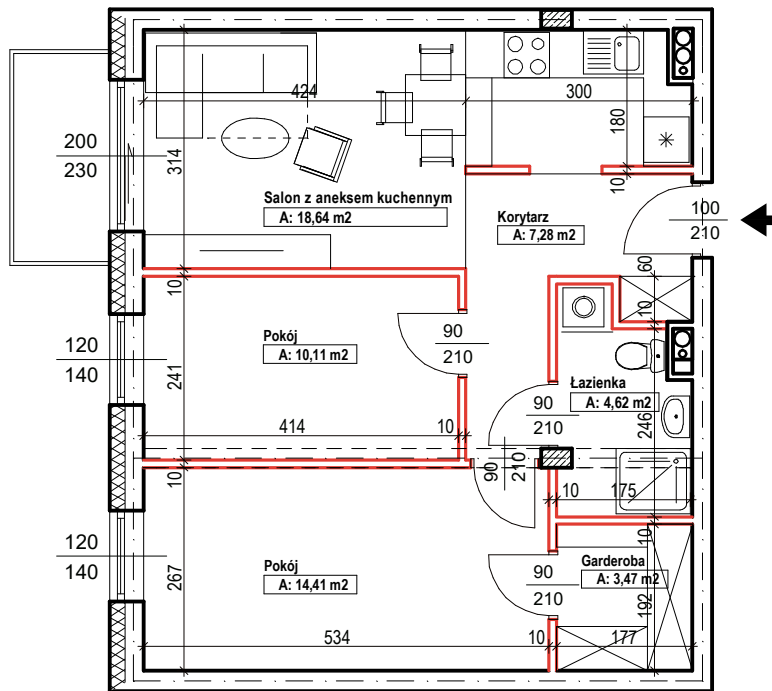

Bud.NR1	Klatka A
NR miesz.20	
pow. 58,53m ²	

POWIERZCHNIA

58,53m²

KONDYGNACJA

PIĘTRO I

MIESZKANIE
NR

20

1:100
ETAP 1