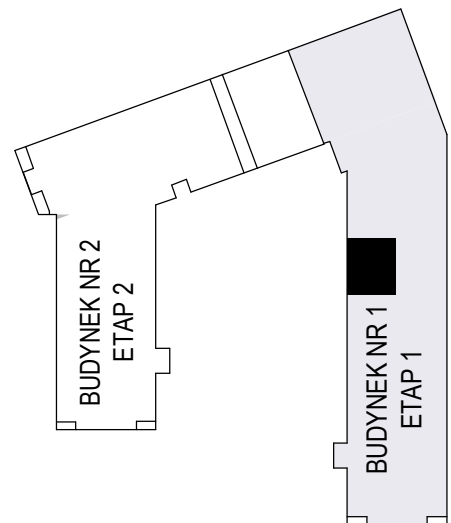

MERKURY GOŁAWSKI Sp.j
ul. Sidorska 53 21-500 Biała Podlaska

BUDOWA BUDYNKU WIELORODZINNEGO Z USŁUGAMI - etap 1

Biała Podlaska ul. Armii Krajowej / ul. Lipowa

identyfikatory działek: 066101_1.0002.AR_33.437/11 066101_1.0002.AR_33.436/12
AR_33.435/6, 066101_1.0002.AR_33.434/5.1.0002_066101

Bud.NR1	Klatka A
NR miesz.20	
pow. 58,53m ²	

POWIERZCHNIA

58,53m²

KONDYGNACJA

PIĘTRO I

MIESZKANIE
NR

20

1:100
ETAP 1