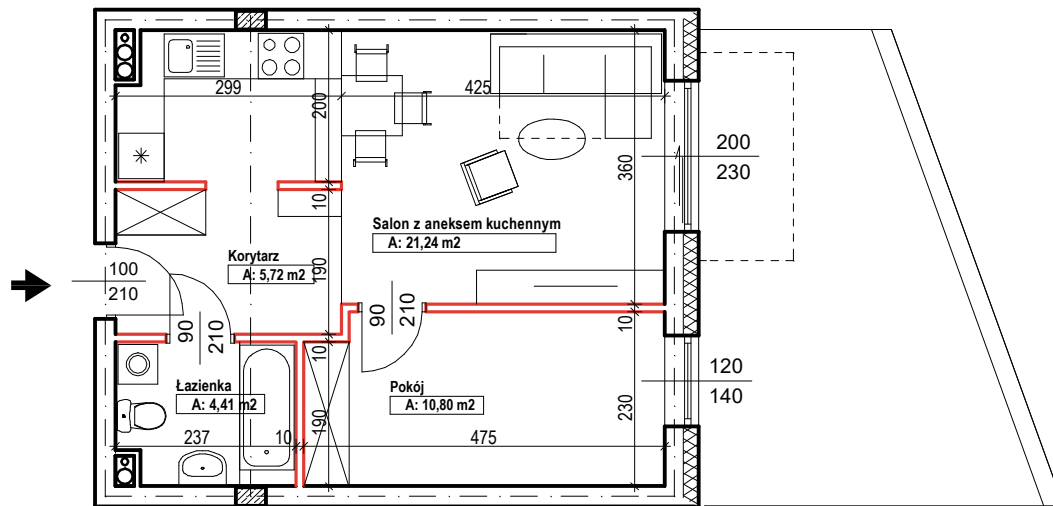

Bud.NR1	Klatka A
<b>NR mieszk.2</b>	
pow. 42,17m <sup>2</sup>	

POWIERZCHNIA

42,17m<sup>2</sup>

KONDYGNACJA

**PARTER**

MIESZKANIE  
NR

**2**

1:100  
**ETAP 1**