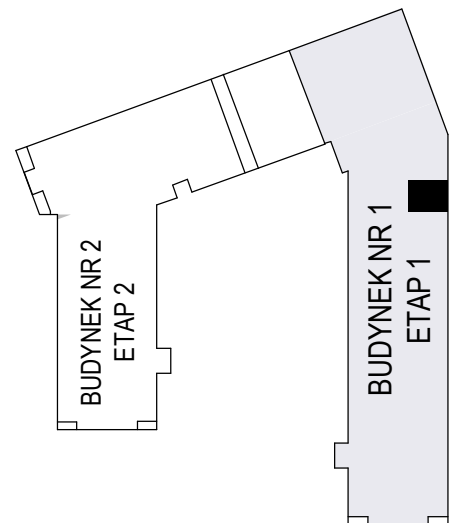

MERKURY GOŁAWSKI Sp.j  
ul. Sidorska 53 21-500 Biała Podlaska

BUDOWA BUDYNKU WIELORODZINNEGO Z USŁUGAMI - etap 1  
Biała Podlaska ul. Armii Krajowej / ul. Lipowa

identyfikatory działek: 066101\_1.0002.AR\_33.437/11 066101\_1.0002.AR\_33.436/12  
AR\_33.435/6, 066101\_1.0002.AR\_33.434/5.1.0002\_066101

Bud.NR1	Klatka A
<b>NR mieszk.2</b>	
pow. 42,17m <sup>2</sup>	

POWIERZCHNIA

42,17m<sup>2</sup>

KONDYGNACJA

**PARTER**

MIESZKANIE  
NR

**2**

1:100  
**ETAP 1**