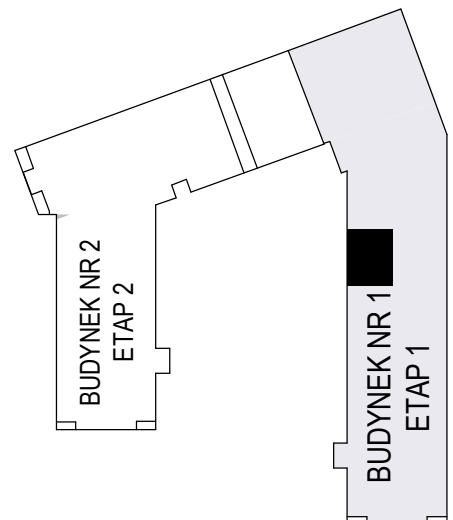

MERKURY GOŁAWSKI Sp.j
ul. Sidorska 53 21-500 Biała Podlaska

BUDOWA BUDYNKU WIELORODZINNEGO Z USŁUGAMI - etap 1
Biała Podlaska ul. Armii Krajowej / ul. Lipowa

identyfikatory działek: 066101_1.0002.AR_33.437/11 066101_1.0002.AR_33.436/12
AR_33.435/6, 066101_1.0002.AR_33.434/5.1.0002_066101

Bud.NR1	Klatka A
NR mieszk.19	
pow. 59,10m ²	

POWIERZCHNIA

59,10m²

KONDYGNACJA

PIĘTRO I

MIESZKANIE
NR

19

1:100
ETAP 1