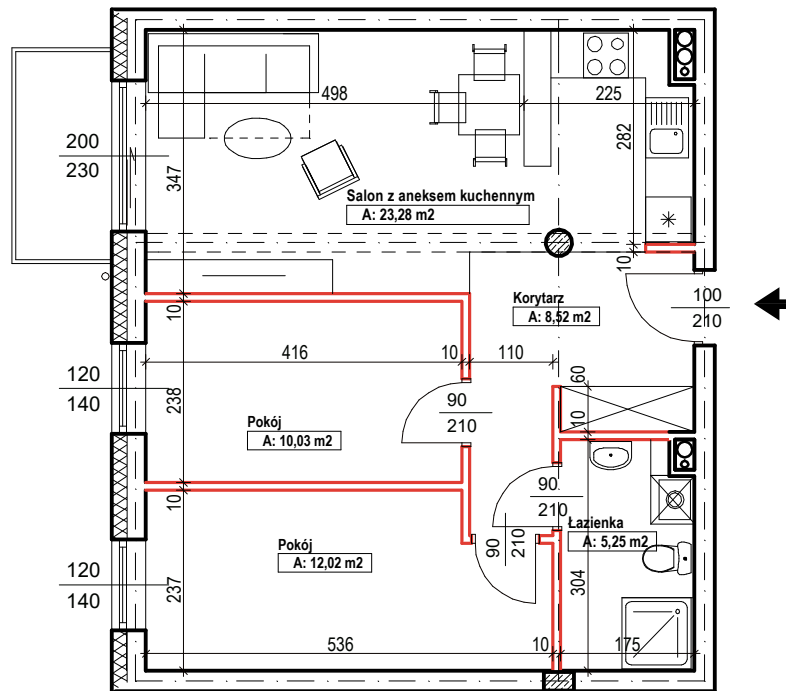

Bud.NR1	Klatka A
NR mieszk.19	
pow. 59,10m ²	

POWIERZCHNIA

59,10m²

KONDYGNACJA

PIĘTRO I

MIESZKANIE
NR

19

1:100
ETAP 1