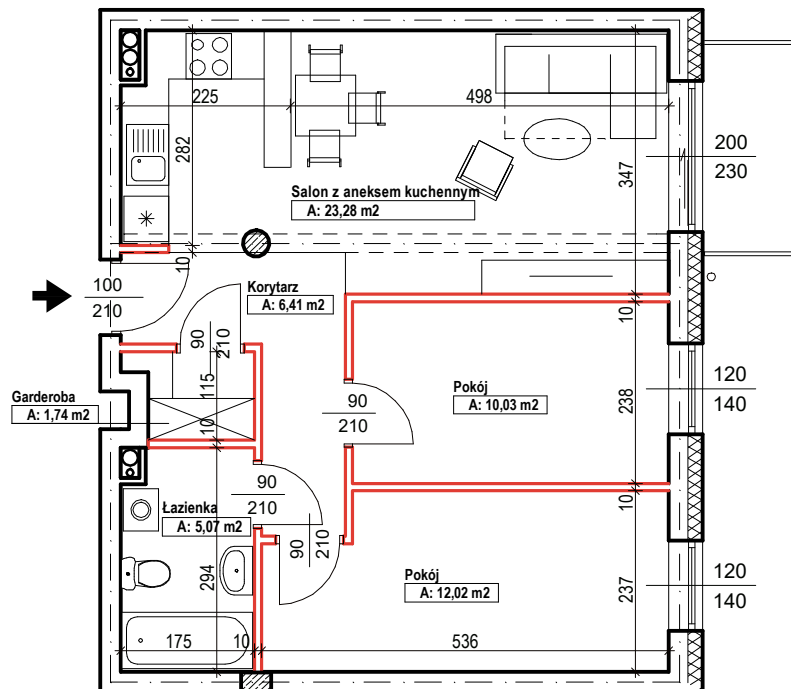

Bud.NR1 Klatka A  
**NR mieszk.18**  
pow. 58,55m<sup>2</sup>

POWIERZCHNIA

58,55m<sup>2</sup>

KONDYGNACJA

PIĘTRO I

MIESZKANIE  
NR

18

1:100  
ETAP 1