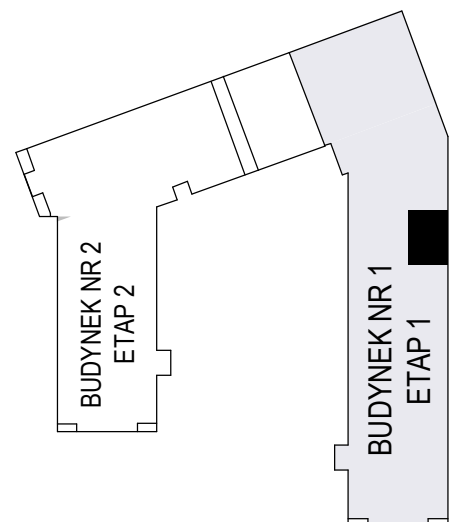

MERKURY GOŁAWSKI Sp.j  
ul. Sidorska 53 21-500 Biała Podlaska

BUDOWA BUDYNKU WIELORODZINNEGO Z USŁUGAMI - etap 1

Biała Podlaska ul. Armii Krajowej / ul. Lipowa

identyfikatory działek: 066101\_1.0002.AR\_33.437/11 066101\_1.0002.AR\_33.436/12  
AR\_33.435/6, 066101\_1.0002.AR\_33.434/5.1.0002\_066101

Bud.NR1 Klatka A  
**NR mieszk.18**  
pow. 58,55m<sup>2</sup>

POWIERZCHNIA

58,55m<sup>2</sup>

KONDYGNACJA

PIĘTRO I

MIESZKANIE  
NR

18

1:100  
ETAP 1