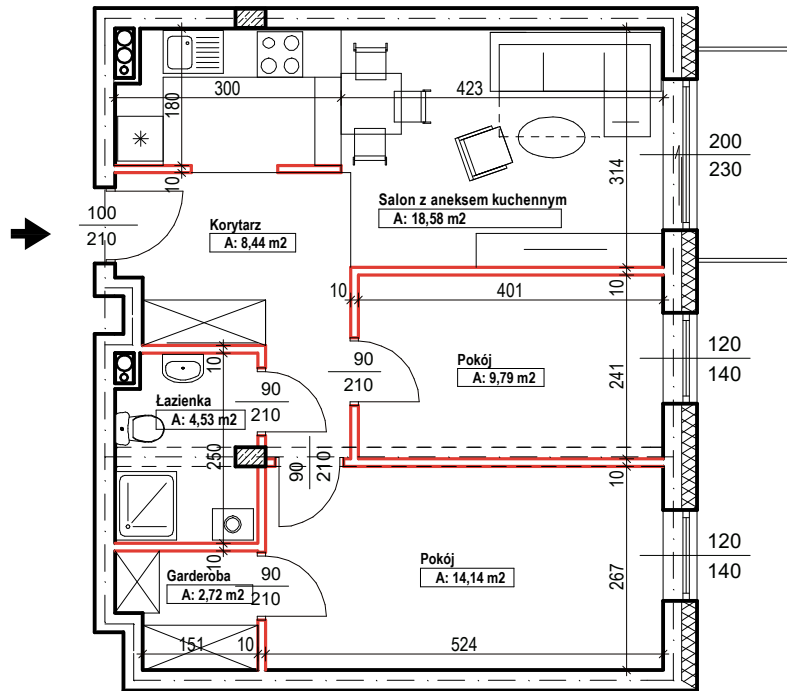

Bud.NR1 | Klatka A
NR miesz.17
pow. 58,20m²

POWIERZCHNIA

58,20m²

KONDYGNACJA

PIĘTRO I

MIESZKANIE
NR

17

1:100
ETAP 1