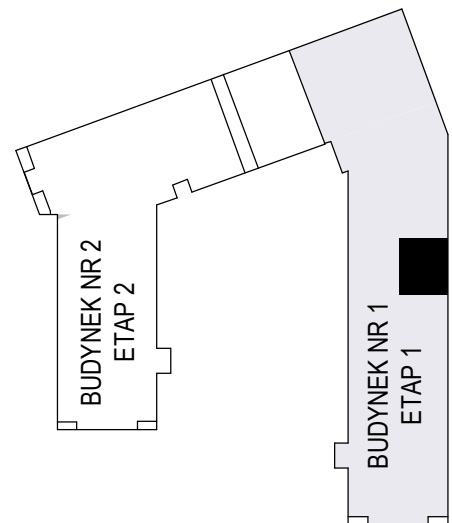

MERKURY GOŁAWSKI Sp.j
ul. Sidorska 53 21-500 Biała Podlaska

BUDOWA BUDYNKU WIELORODZINNEGO Z USŁUGAMI - etap 1

Biała Podlaska ul. Armii Krajowej / ul. Lipowa

identyfikatory działek: 066101_1.0002.AR_33.437/11 066101_1.0002.AR_33.436/12
AR_33.435/6, 066101_1.0002.AR_33.434/5.1.0002_066101

Bud.NR1 | Klatka A
NR miesz.17
pow. 58,20m²

POWIERZCHNIA

58,20m²

KONDYGNACJA

PIĘTRO I

MIESZKANIE
NR

17

1:100
ETAP 1