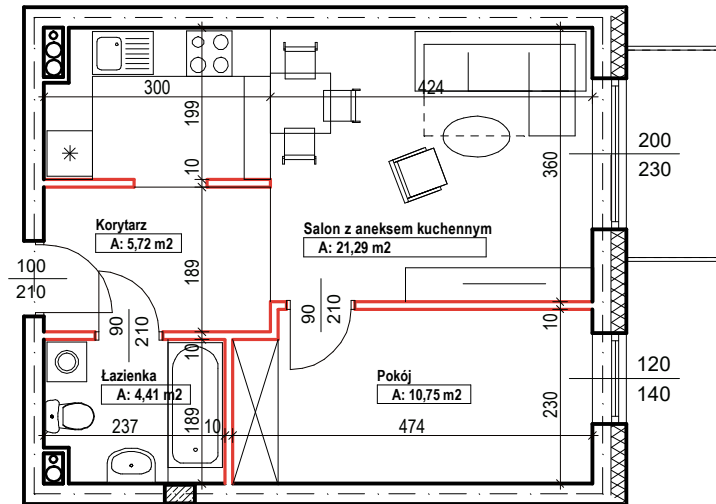

Bud.NR1	Klatka A
NR mieszk.16	
pow. 42,17m ²	

POWIERZCHNIA
42,17m²

KONDYGNACJA
PIĘTRO I

MIESZKANIE
NR
16

1:100
ETAP 1

PRACOWNIA
 **PROJEKT**
DOROSZ & KOPYTIUK