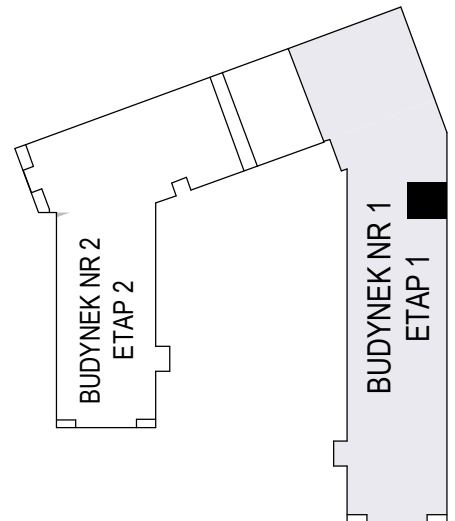

MERKURY GOŁAWSKI Sp.j
ul. Sidorska 53 21-500 Biała Podlaska

BUDOWA BUDYNKU WIELORODZINNEGO Z USŁUGAMI - etap 1
Biała Podlaska ul. Armii Krajowej / ul. Lipowa

identyfikatory działek: 066101_1.0002.AR_33.437/11 066101_1.0002.AR_33.436/12
AR_33.435/6, 066101_1.0002.AR_33.434/5.1.0002_066101

Bud.NR1	Klatka A
NR mieszk.16	
pow. 42,17m ²	

POWIERZCHNIA
42,17m²

KONDYGNACJA
PIĘTRO I

MIESZKANIE
NR
16

1:100
ETAP 1

PRACOWNIA
 **PROJEKT**
DOROSZ & KOPYTIUK