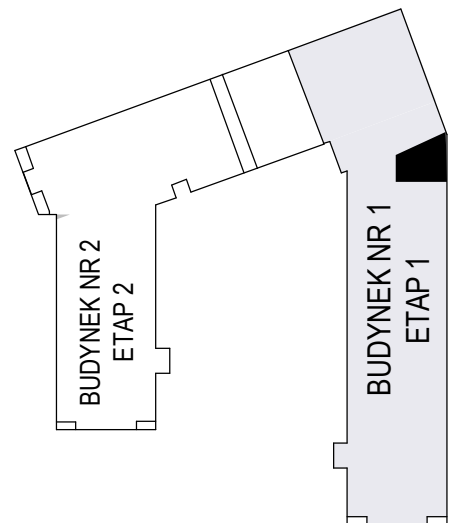

MERKURY GOŁAWSKI Sp.j
ul. Sidorska 53 21-500 Biała Podlaska

BUDOWA BUDYNKU WIELORODZINNEGO Z USŁUGAMI - etap 1
Biała Podlaska ul. Armii Krajowej / ul. Lipowa

identyfikatory działek: 066101_1.0002.AR_33.437/11 066101_1.0002.AR_33.436/12
AR_33.435/6, 066101_1.0002.AR_33.434/5.1.0002_066101

Bud.NR1	Klatka A
NR mieszk.15	
pow. 39,48m ²	

POWIERZCHNIA

39,48m²

KONDYGNACJA

PIĘTRO I

MIESZKANIE
NR

15

1:100
ETAP 1