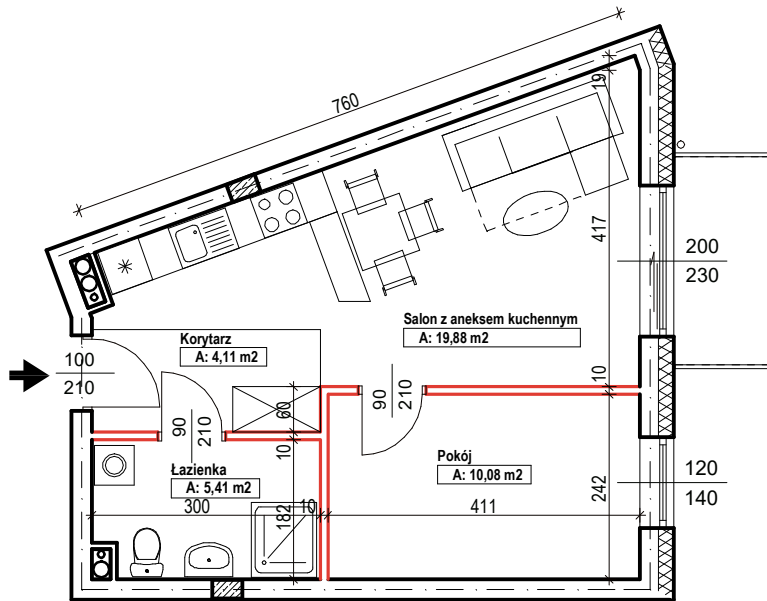

MERKURY GOŁAWSKI Sp.j
ul. Sidorska 53 21-500 Biała Podlaska

BUDOWA BUDYNKU WIELORODZINNEGO Z USŁUGAMI - etap 1
Biała Podlaska ul. Armii Krajowej / ul. Lipowa

identyfikatory działek: 066101_1.0002.AR_33.437/11 066101_1.0002.AR_33.436/12
AR_33.435/6, 066101_1.0002.AR_33.434/5.1.0002_066101

Bud.NR1	Klatka A
NR mieszk.15	
pow. 39,48m ²	

POWIERZCHNIA

39,48m²

KONDYGNACJA

PIĘTRO I

MIESZKANIE
NR

15

1:100
ETAP 1