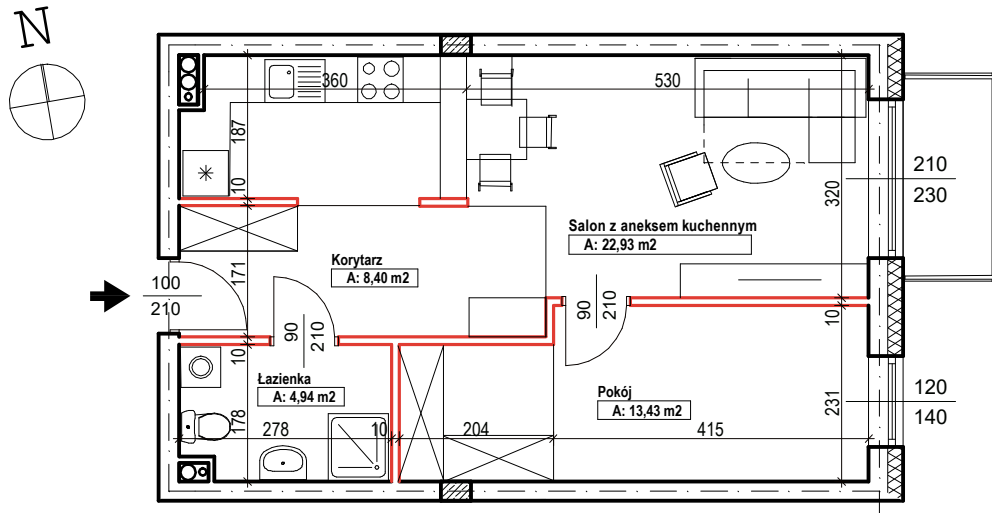

Bud.NR1	Klatka A
<b>NR mieszk.14</b>	
pow. 49,70m <sup>2</sup>	

POWIERZCHNIA

49,70m<sup>2</sup>

KONDYGNACJA

PIĘTRO I

MIESZKANIE  
NR

14

1:100  
ETAP 1