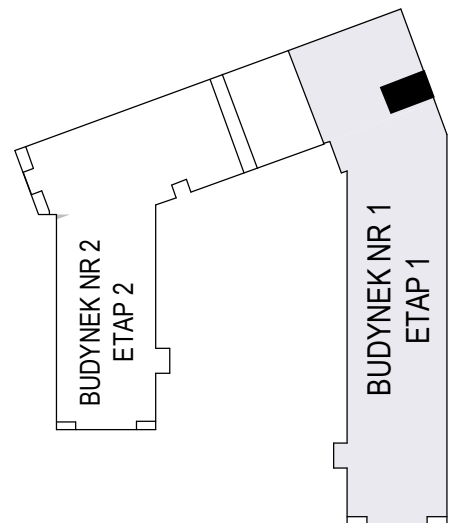

MERKURY GOŁAWSKI Sp.j  
ul. Sidorska 53 21-500 Biała Podlaska

BUDOWA BUDYNKU WIELORODZINNEGO Z USŁUGAMI - etap 1  
Biała Podlaska ul. Armii Krajowej / ul. Lipowa

identyfikatory działek: 066101\_1.0002.AR\_33.437/11 066101\_1.0002.AR\_33.436/12  
AR\_33.435/6, 066101\_1.0002.AR\_33.434/5.1.0002\_066101

Bud.NR1	Klatka A
<b>NR mieszk.14</b>	
pow. 49,70m <sup>2</sup>	

POWIERZCHNIA

49,70m<sup>2</sup>

KONDYGNACJA

PIĘTRO I

MIESZKANIE  
NR

14

1:100  
ETAP 1