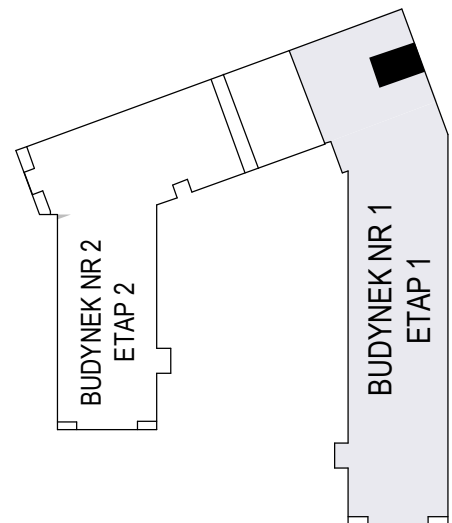

MERKURY GOŁAWSKI Sp.j
ul. Sidorska 53 21-500 Biała Podlaska

BUDOWA BUDYNKU WIELORODZINNEGO Z USŁUGAMI - etap 1

Biała Podlaska ul. Armii Krajowej / ul. Lipowa

identyfikatory działek: 066101_1.0002.AR_33.437/11 066101_1.0002.AR_33.436/12
AR_33.435/6, 066101_1.0002.AR_33.434/5.1.0002_066101

Bud.NR1	Klatka A
NR mieszk.13	
pow. 46,25m ²	

POWIERZCHNIA

46,25m²

KONDYGNACJA

PIĘTRO I

MIESZKANIE
NR

13

1:100
ETAP 1