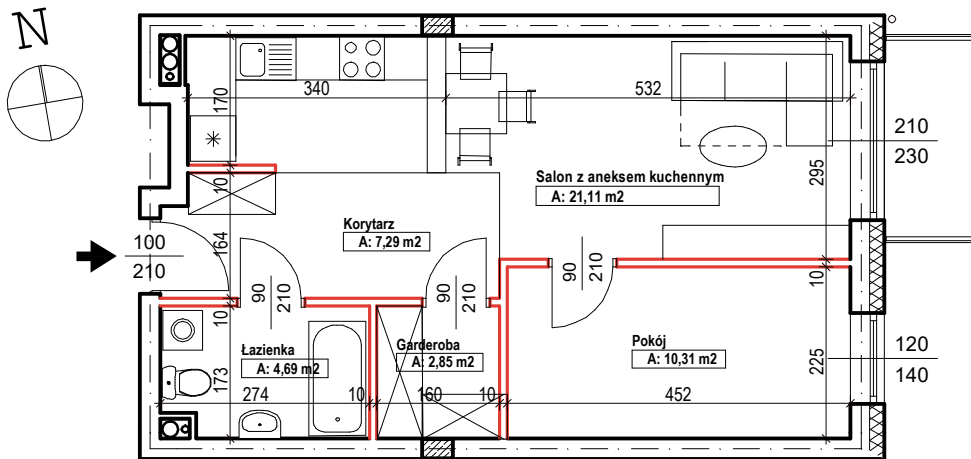

Bud.NR1	Klatka A
NR mieszk.13	
pow. 46,25m ²	

POWIERZCHNIA

46,25m²

KONDYGNACJA

PIĘTRO I

MIESZKANIE
NR

13

1:100
ETAP 1