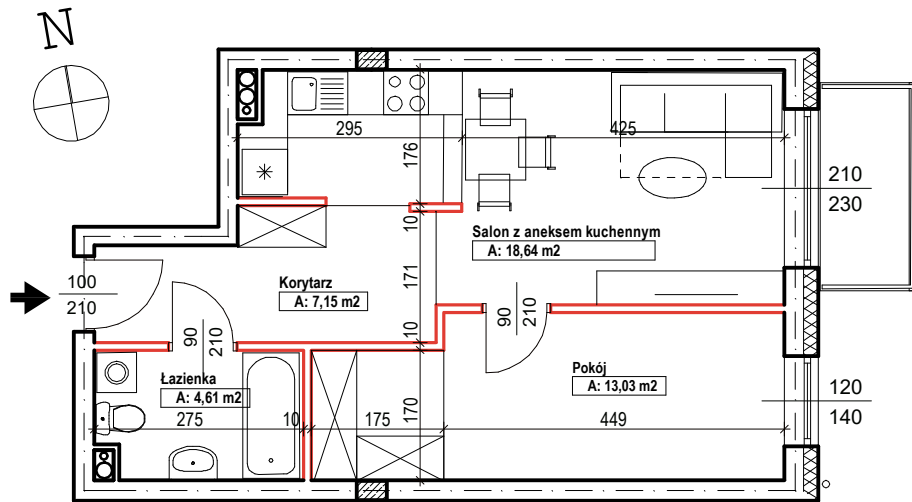

|                          |
|--------------------------|
| Bud.NR1   Klatka A       |
| <b>NR mieszk.12</b>      |
| pow. 43,43m <sup>2</sup> |

POWIERZCHNIA

43,43m<sup>2</sup>

KONDYGNACJA

PIĘTRO I

MIESZKANIE  
NR