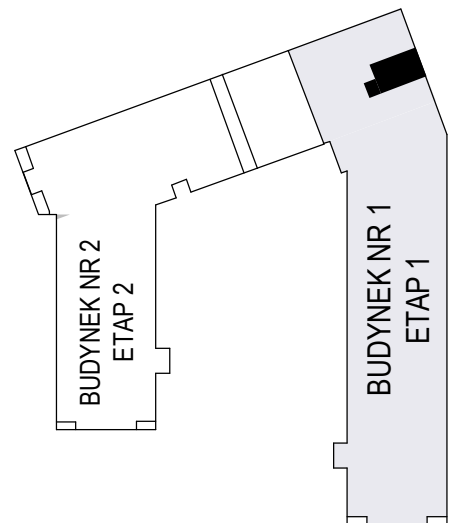

MERKURY GOŁAWSKI Sp.j  
ul. Sidorska 53 21-500 Biała Podlaska

BUDOWA BUDYNKU WIELORODZINNEGO Z USŁUGAMI - etap 1  
Biała Podlaska ul. Armii Krajowej / ul. Lipowa

identyfikatory działek: 066101\_1.0002.AR\_33.437/11 066101\_1.0002.AR\_33.436/12  
AR\_33.435/6, 066101\_1.0002.AR\_33.434/5.1.0002\_066101

|                          |
|--------------------------|
| Bud.NR1   Klatka A       |
| <b>NR mieszk.12</b>      |
| pow. 43,43m <sup>2</sup> |

POWIERZCHNIA

43,43m<sup>2</sup>

KONDYGNACJA

PIĘTRO I

MIESZKANIE  
NR