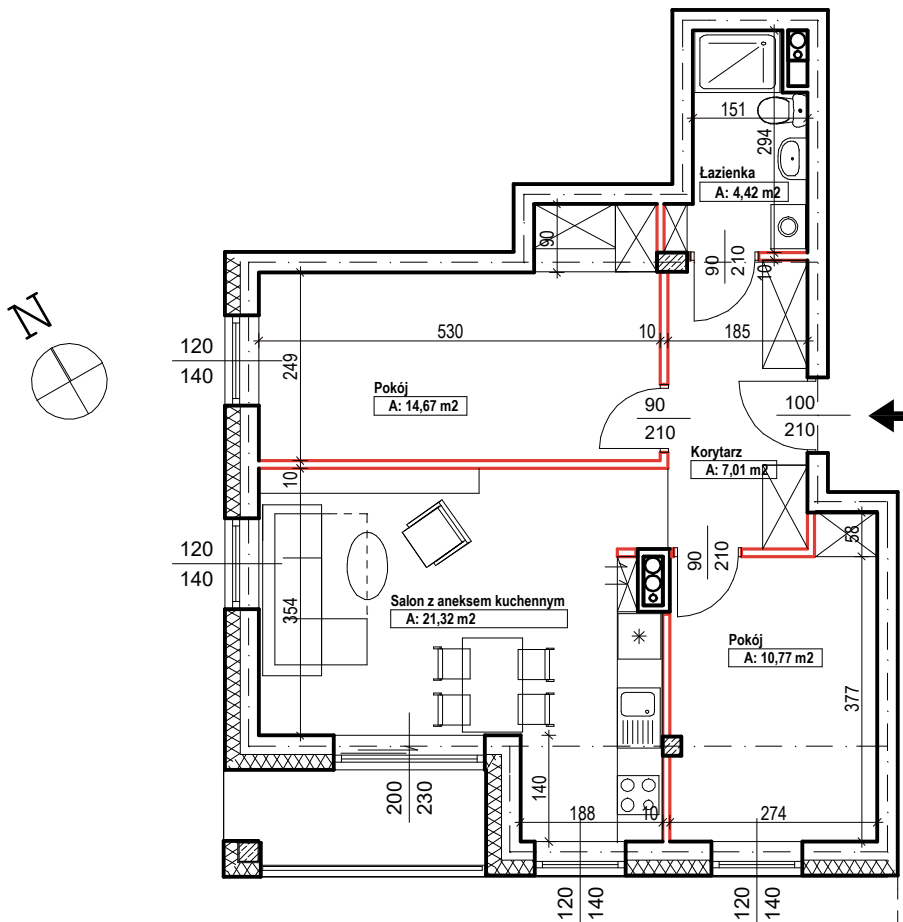

MERKURY GOŁAWSKI Sp.j  
ul. Sidorska 53 21-500 Biała Podlaska

BUDOWA BUDYNKU WIELORODZINNEGO Z USŁUGAMI - etap 1  
Biała Podlaska ul. Armii Krajowej / ul. Lipowa

identyfikatory działek: 066101\_1.0002.AR\_33.437/11 066101\_1.0002.AR\_33.436/12  
AR\_33.435/6, 066101\_1.0002.AR\_33.434/5.1.0002\_066101

Bud.NR1 | Klatka B  
**NR mieszk.118**  
pow. 58,19m2

POWIERZCHNIA  
**58,19m<sup>2</sup>**

KONDYGNACJA  
**PIĘTRO IV**

MIESZKANIE  
NR  
**118**

**1:100**  
**ETAP 1**

PRACOWNIA  
 **PROJEKT**  
DOROSZ & KOPYTIUK