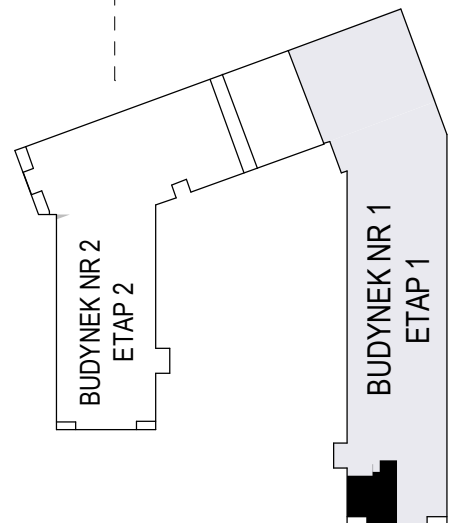

MERKURY GOŁAWSKI Sp.j  
ul. Sidorska 53 21-500 Biała Podlaska

BUDOWA BUDYNKU WIELORODZINNEGO Z USŁUGAMI - etap 1  
Biała Podlaska ul. Armii Krajowej / ul. Lipowa

identyfikatory działek: 066101\_1.0002.AR\_33.437/11 066101\_1.0002.AR\_33.436/12  
AR\_33.435/6, 066101\_1.0002.AR\_33.434/5.1.0002\_066101

Bud.NR1 | Klatka B  
**NR mieszk.118**  
pow. 58,19m2

POWIERZCHNIA  
**58,19m<sup>2</sup>**

KONDYGNACJA  
**PIĘTRO IV**

MIESZKANIE  
NR  
**118**

**1:100**  
**ETAP 1**

PRACOWNIA  
 **PROJEKT**  
DOROSZ & KOPYTIUK