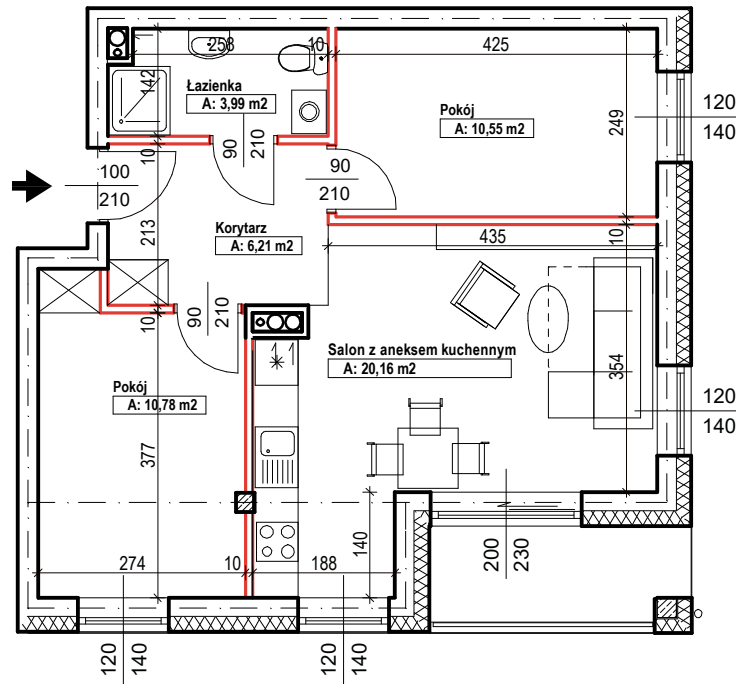

Bud.NR1	Klatka B
NR mieszk.117	
pow. 51,69m ²	

POWIERZCHNIA

51,69m²

KONDYGNACJA

PIĘTRO IV

MIESZKANIE

NR
117

1:100
ETAP 1