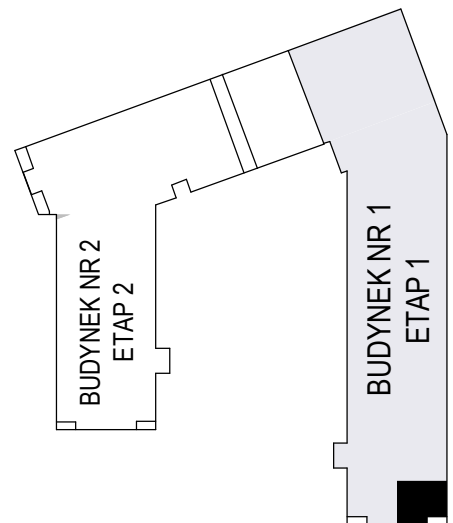

MERKURY GOŁAWSKI Sp.j
ul. Sidorska 53 21-500 Biała Podlaska

BUDOWA BUDYNKU WIELORODZINNEGO Z USŁUGAMI - etap 1

Biała Podlaska ul. Armii Krajowej / ul. Lipowa

identyfikatory działek: 066101_1.0002.AR_33.437/11 066101_1.0002.AR_33.436/12
AR_33.435/6, 066101_1.0002.AR_33.434/5.1.0002_066101

Bud.NR1	Klatka B
NR mieszk.117	
pow. 51,69m ²	

POWIERZCHNIA

51,69m²

KONDYGNACJA

PIĘTRO IV

MIESZKANIE

NR
117

1:100
ETAP 1