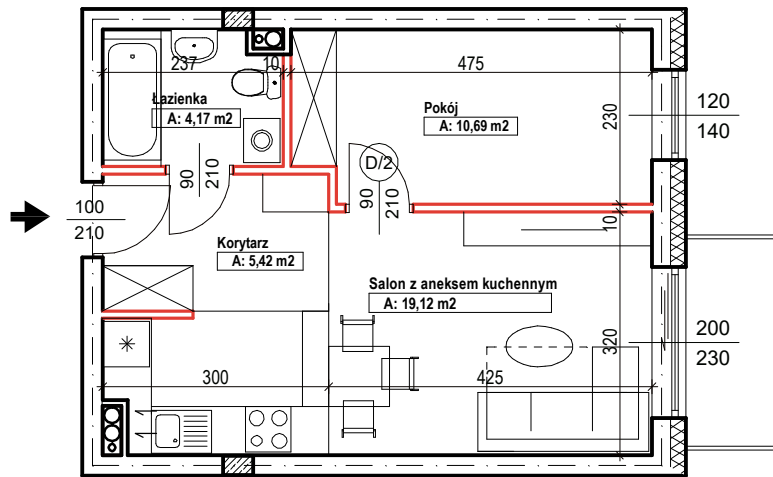

Bud.NR1	Klatka B
NR mieszk.116	
pow. 39,40m ²	

POWIERZCHNIA

39,40m²

KONDYGNACJA

PIĘTRO IV

MIESZKANIE
NR

116

1:100
ETAP 1