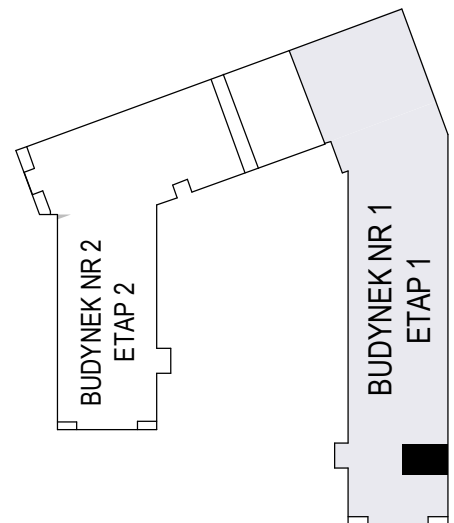

MERKURY GOŁAWSKI Sp.j
ul. Sidorska 53 21-500 Biała Podlaska

BUDOWA BUDYNKU WIELORODZINNEGO Z USŁUGAMI - etap 1
Biała Podlaska ul. Armii Krajowej / ul. Lipowa

identyfikatory działek: 066101_1.0002.AR_33.437/11 066101_1.0002.AR_33.436/12
AR_33.435/6, 066101_1.0002.AR_33.434/5.1.0002_066101

Bud.NR1	Klatka B
NR mieszk.116	
pow. 39,40m ²	

POWIERZCHNIA

39,40m²

KONDYGNACJA

PIĘTRO IV

MIESZKANIE
NR

116

1:100
ETAP 1