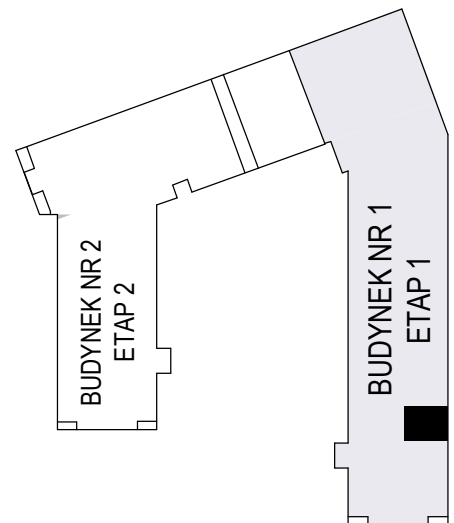

MERKURY GOŁAWSKI Sp.j
ul. Sidorska 53 21-500 Biała Podlaska

BUDOWA BUDYNKU WIELORODZINNEGO Z USŁUGAMI - etap 1
Biała Podlaska ul. Armii Krajowej / ul. Lipowa

identyfikatory działek: 066101_1.0002.AR_33.437/11 066101_1.0002.AR_33.436/12
AR_33.435/6, 066101_1.0002.AR_33.434/5.1.0002_066101

Bud.NR1	Klatka B
NR mieszk.115	
pow. 39,11m ²	

POWIERZCHNIA

39,11m²

KONDYGNACJA

PIĘTRO IV

MIESZKANIE
NR

115

1:100
ETAP 1