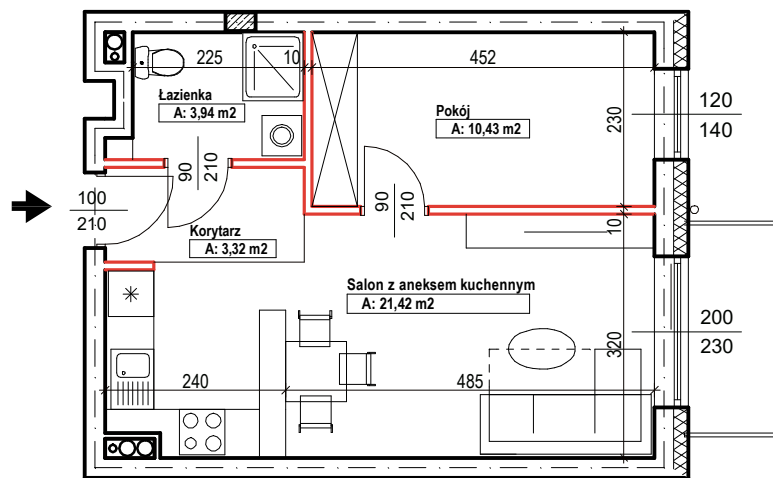

Bud.NR1	Klatka B
NR mieszk.115	
pow. 39,11m ²	

POWIERZCHNIA

39,11m²

KONDYGNACJA

PIĘTRO IV

MIESZKANIE
NR

115

1:100
ETAP 1