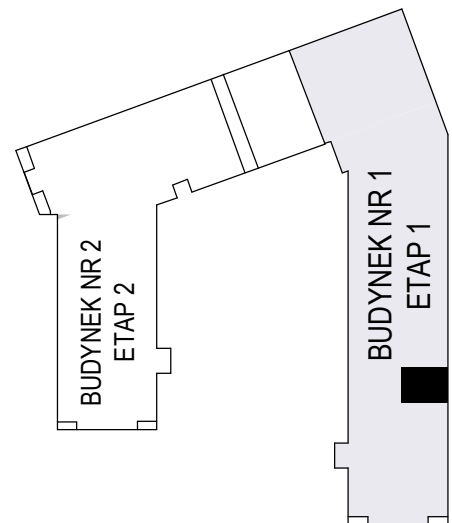

MERKURY GOŁAWSKI Sp.j  
ul. Sidorska 53 21-500 Biała Podlaska

BUDOWA BUDYNKU WIELORODZINNEGO Z USŁUGAMI - etap 1  
Biała Podlaska ul. Armii Krajowej / ul. Lipowa

identyfikatory działek: 066101\_1.0002.AR\_33.437/11 066101\_1.0002.AR\_33.436/12  
AR\_33.435/6, 066101\_1.0002.AR\_33.434/5.1.0002\_066101

Bud.NR1	Klatka B
<b>NRmieszk. 114</b>	
pow. 39,05m <sup>2</sup>	

POWIERZCHNIA

39,05m<sup>2</sup>

KONDYGNACJA

PIĘTRO IV

MIESZKANIE  
NR

114

1:100  
ETAP 1