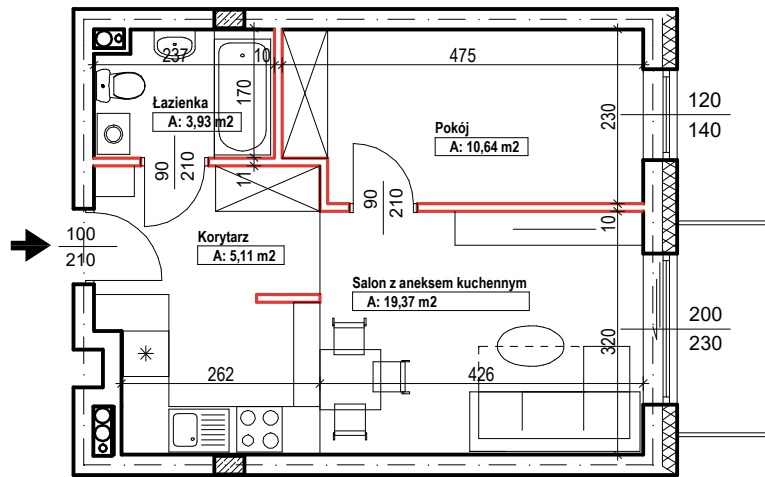

Bud.NR1	Klatka B
<b>NRmieszk. 114</b>	
pow. 39,05m <sup>2</sup>	

POWIERZCHNIA

39,05m<sup>2</sup>

KONDYGNACJA

PIĘTRO IV

MIESZKANIE  
NR

114

1:100  
ETAP 1